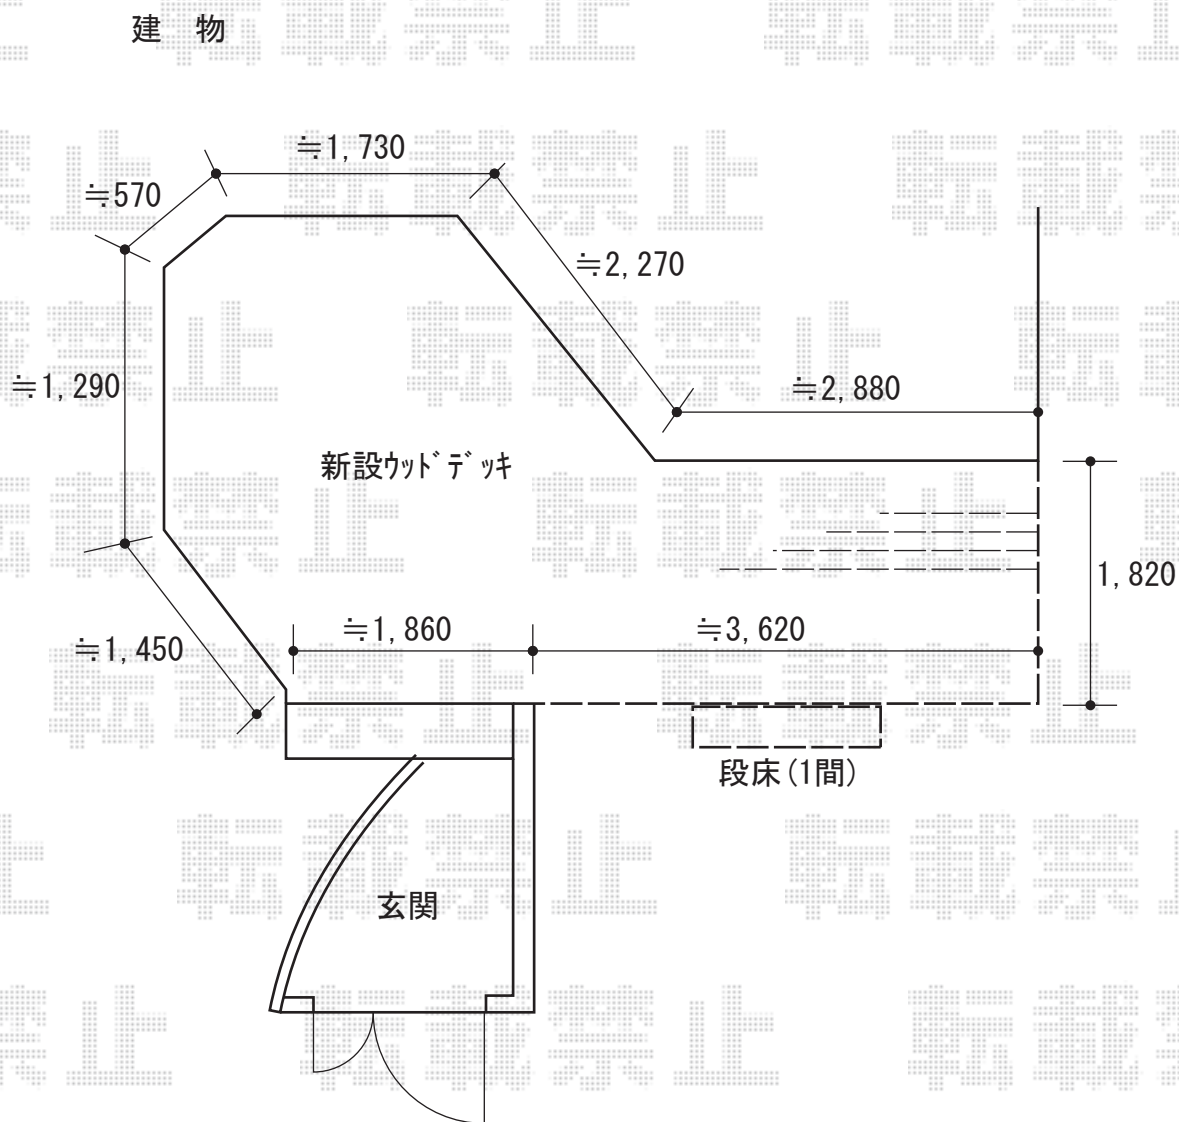

ウッドデッキ 施工概略図

YKK AP リウッドデッキ 200
間口=最大6,390mm / 出幅=最大3,624mm
色 : ナチュラルブラウン / 床板 : 横貼り
幕板 : 標準幕板
柱 : Tタイプ (400~550mm) (色 : カームブラック)

2018-2-476698

担当者

山崎