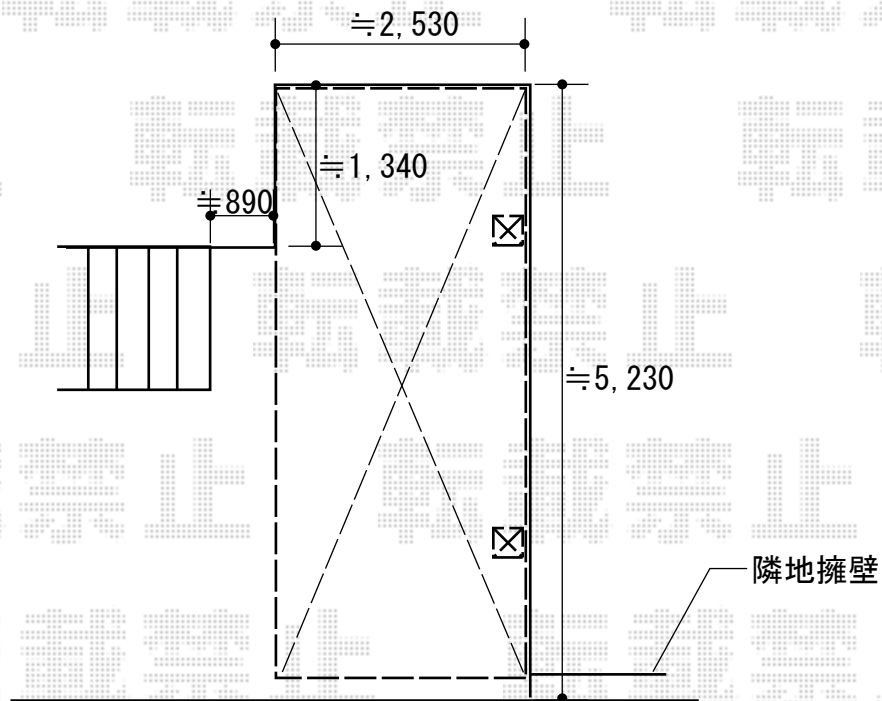

カーポート 施工概略図

YKK AP レイナポートグラン 積雪～20cm対応
幅= 2,400mm
奥行= 5,052mm
色： プラチナステン
屋根材： 熱線遮断ポリカーボネート(クリアマット)
柱仕様： ハイルーフ柱仕様(有効高 約2,350mm)

2018-2-476707

担当者

小林

エクスショップ

現場状況や作図制限により概略図の内容と多少の違いが生じることがございます。
施工時は、現場優先とさせて頂きたく思いますので、お立会い頂き、最終のご指示のほど、何卒、宜しくお願い致します。
全ての著作権はエクスショップに帰属します。当社とのお取引目的以外の使用・複製・転載は如何なる場合も禁止しております。