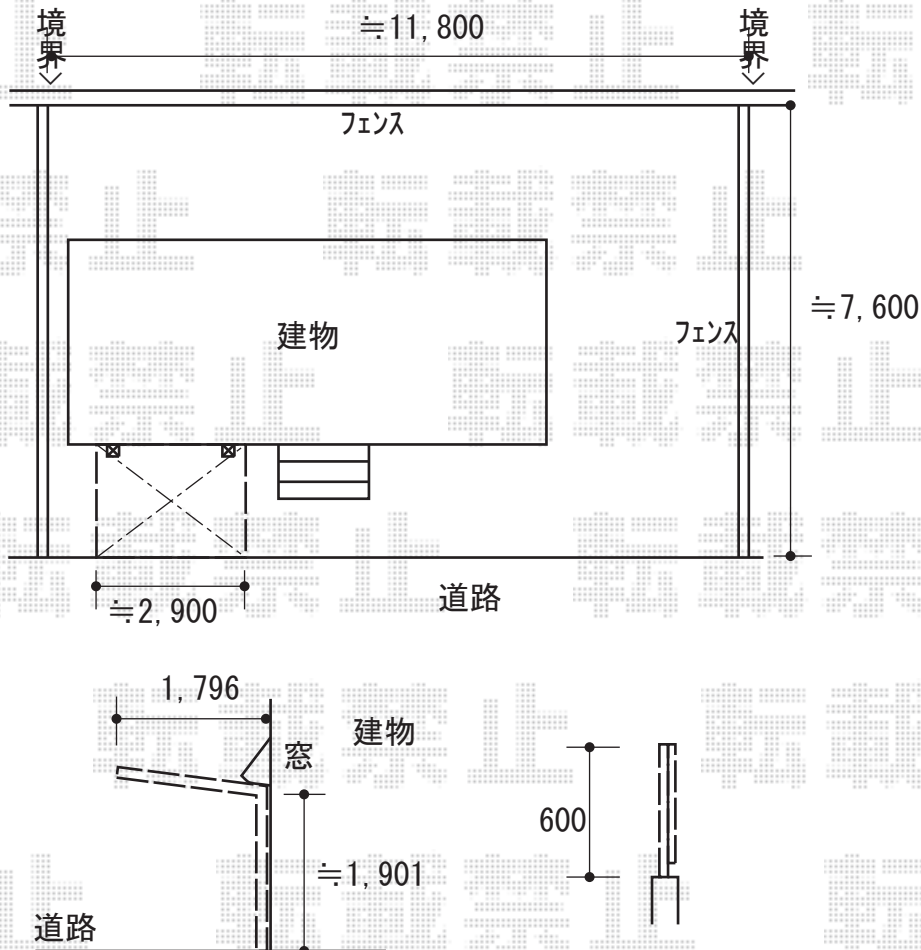

サイクルポート・フェンス 施工概略図

LIXIL ネスカFミニ (フラットスタイル) 積雪~20cm対応
幅= 1,796mm
奥行= 2,911mm(4台~7台用)
色: シャイングレー
屋根材: ポリカーボネート (クリアブルー)
柱仕様: 標準柱仕様 (有効高 約1,900mm)

LIXIL ハイグリッドフェンスN8型 フリーポールタイプ
本体 (W×H) = (2,000×600mm) × 10枚
アルミ型材: T-6 × 12本
コーナー継手: T-6 × 1セット
小口キャップ: T-6 × 2セット
色: シャイングレー