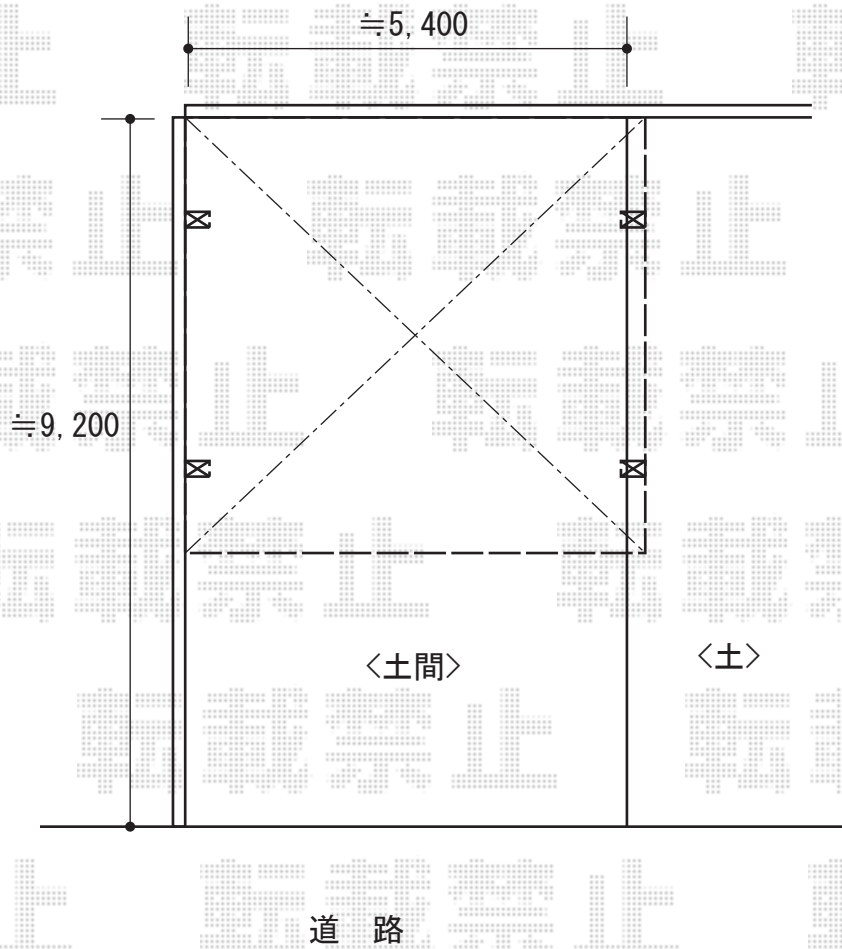

カーポート 施工概略図

LIXIL ネスカR (ラウンドスタイル) ワイド 積雪~20cm対応
幅= 5,442mm
奥行= 5,382mm
色: オータムブラウン
屋根材: ポリカーボネート (クリアブラウン)
柱仕様: ロング柱25仕様 (有効高 約2,500mm)

2018-2-476741

担当者

小林