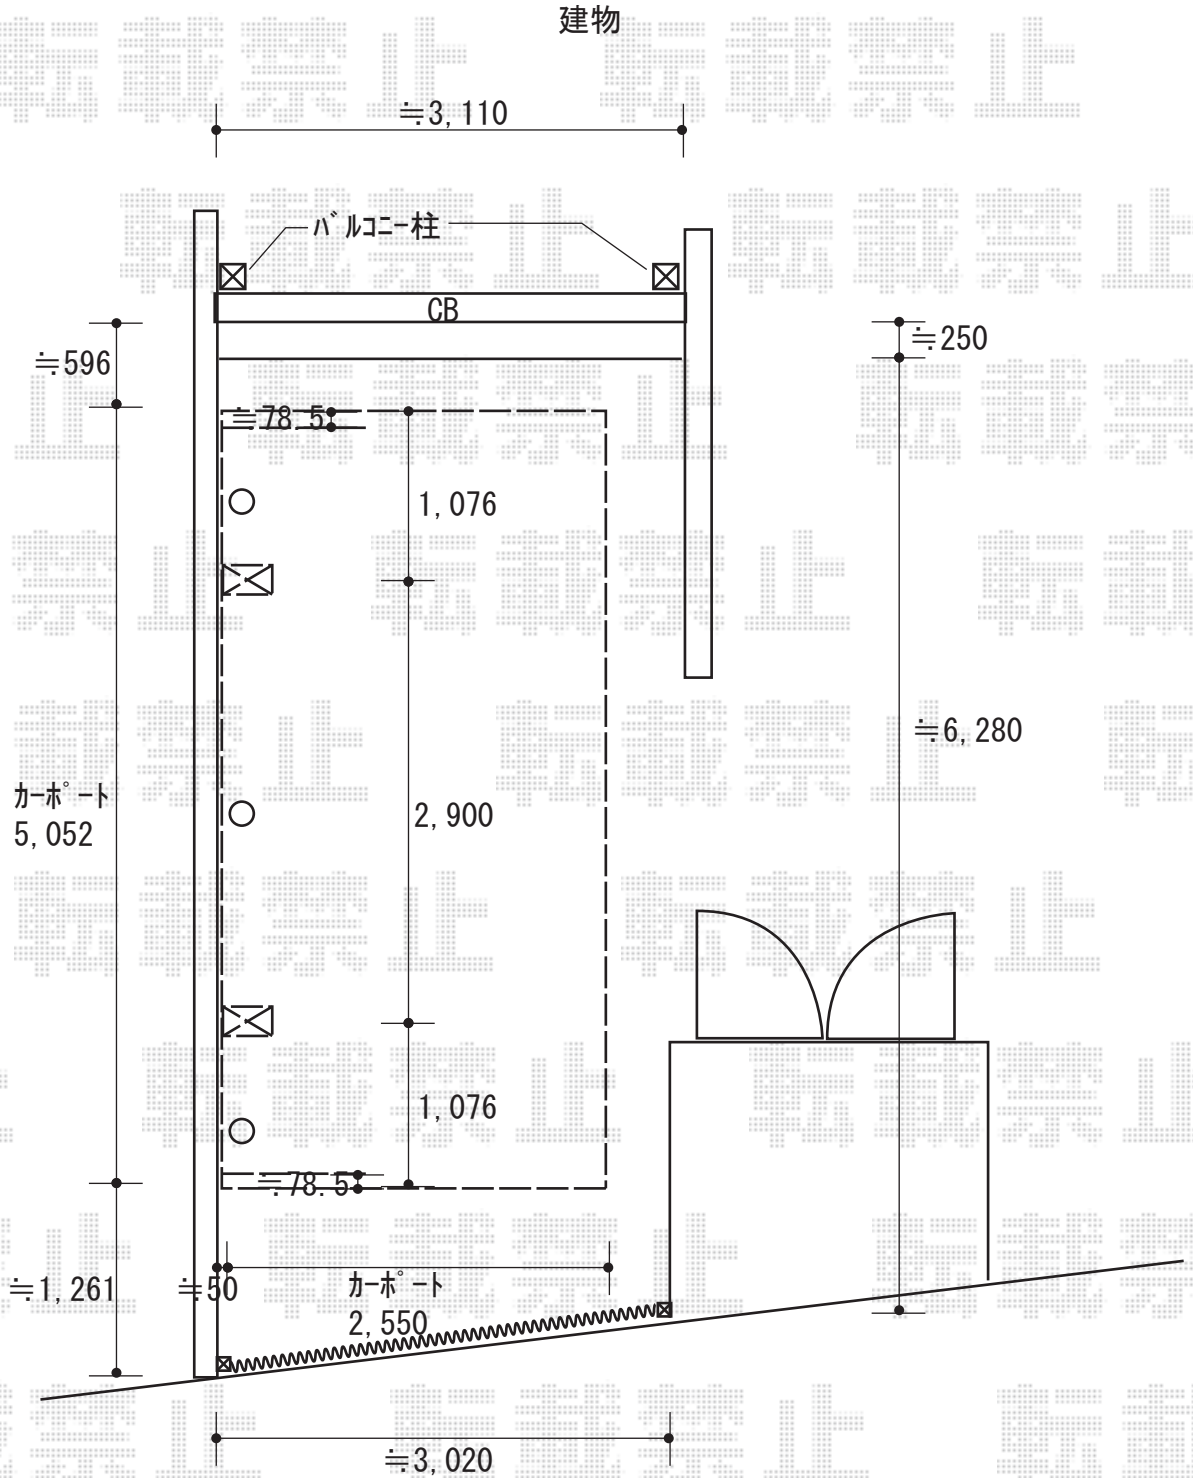

カーポート 施工概略図

YKK AP レイナポートグラン 積雪~20cm対応
 幅= 2,550mm
 奥行= 5,052mm
 色: ブラウン
 屋根材: 熱線遮断ポリカーボネート(クリアマット)
 柱仕様: ハイルフ柱仕様(有効高 約2,350mm)

2018-2-476761

担当者

小林