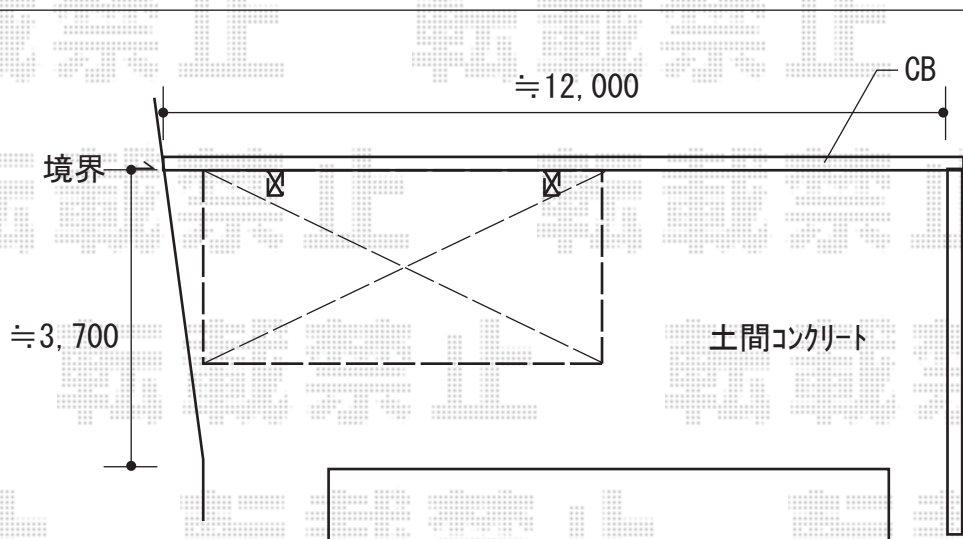

# カーポート 施工概略図

YKK AP レイナポートグラン 積雪~20cm対応  
幅= 2,400mm  
奥行= 5,052mm  
色: ピュアシルバー  
屋根材: ポリカーボネート (トーマイマット)  
柱仕様: ハイルフ柱仕様 (有効高 約2,350mm)

2018-2-476786

担当者

竹本