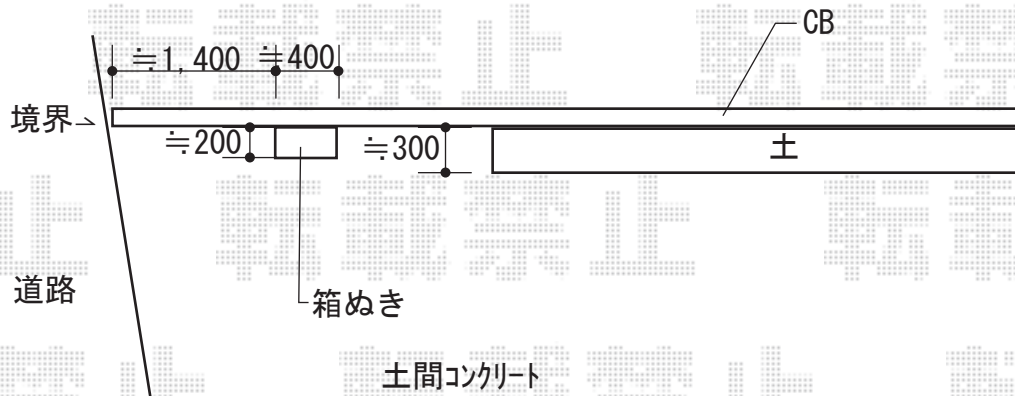

# カーポート 施工概略図

YKK AP レイナポートグラン 積雪~20cm対応  
幅= 2,400mm  
奥行= 5,052mm  
色: ピュアシルバー  
屋根材: ポリカーボネート (トーマイマット)  
柱仕様: ハイルフ柱仕様 (有効高 約2,350mm)

2018-2-476786

担当者

竹本