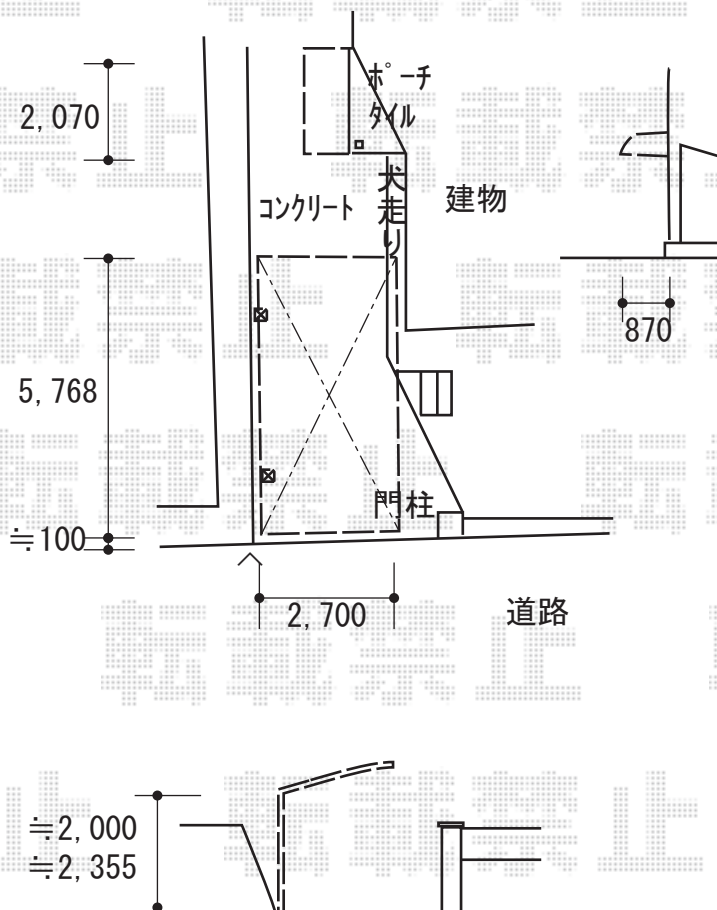

色： プラチナステン

YKK AP ヴェクターテラス R型 ルーフタイプ 単体 積雪～20cm対応

間口= メーター1.0間 (方丈芯々2,000mm 屋根幅2,075mm)

出幅= 3尺 (870mm)

色： プラチナステン

屋根材： 熱線遮断ポリカーボネート (クリアマット調)

柱仕様： 柱無しタイプ

施工方法： 下止め仕様