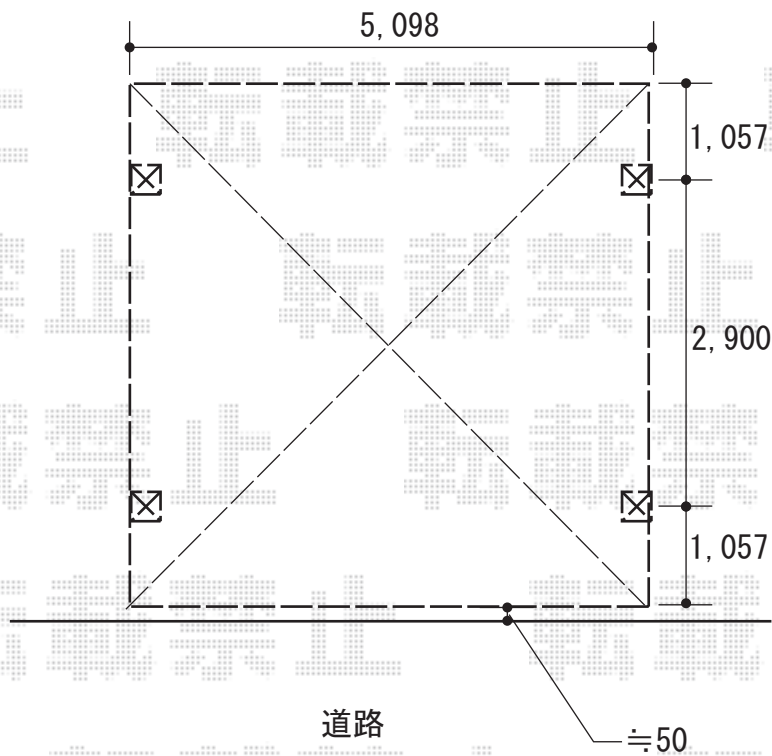

カーポート 施工概略図

YKK AP エフルージュ ツイン 積雪～20cm対応  
幅= 5,098mm  
奥行= 5,052mm  
色： プラチナステン  
屋根材： 熱線遮断ポリカーボネート(クリアマット)  
柱仕様： ハイルーフ柱仕様 (有効高 約2,350mm)

2018-2-476814

担当者

小林