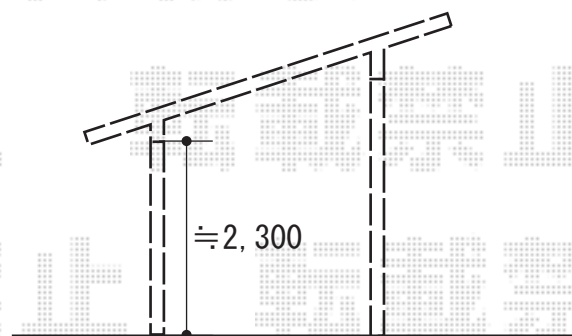

カーポート 施工概略図

YKK AP エフルージュ ツイン 積雪～20cm対応  
幅= 5,098mm  
奥行= 5,052mm  
色： プラチナステン  
屋根材： 熱線遮断ポリカーボネート(クリアマット)  
柱仕様： ハイルーフ柱仕様 (有効高 約2,350mm)

2018-2-476814

担当者

小林