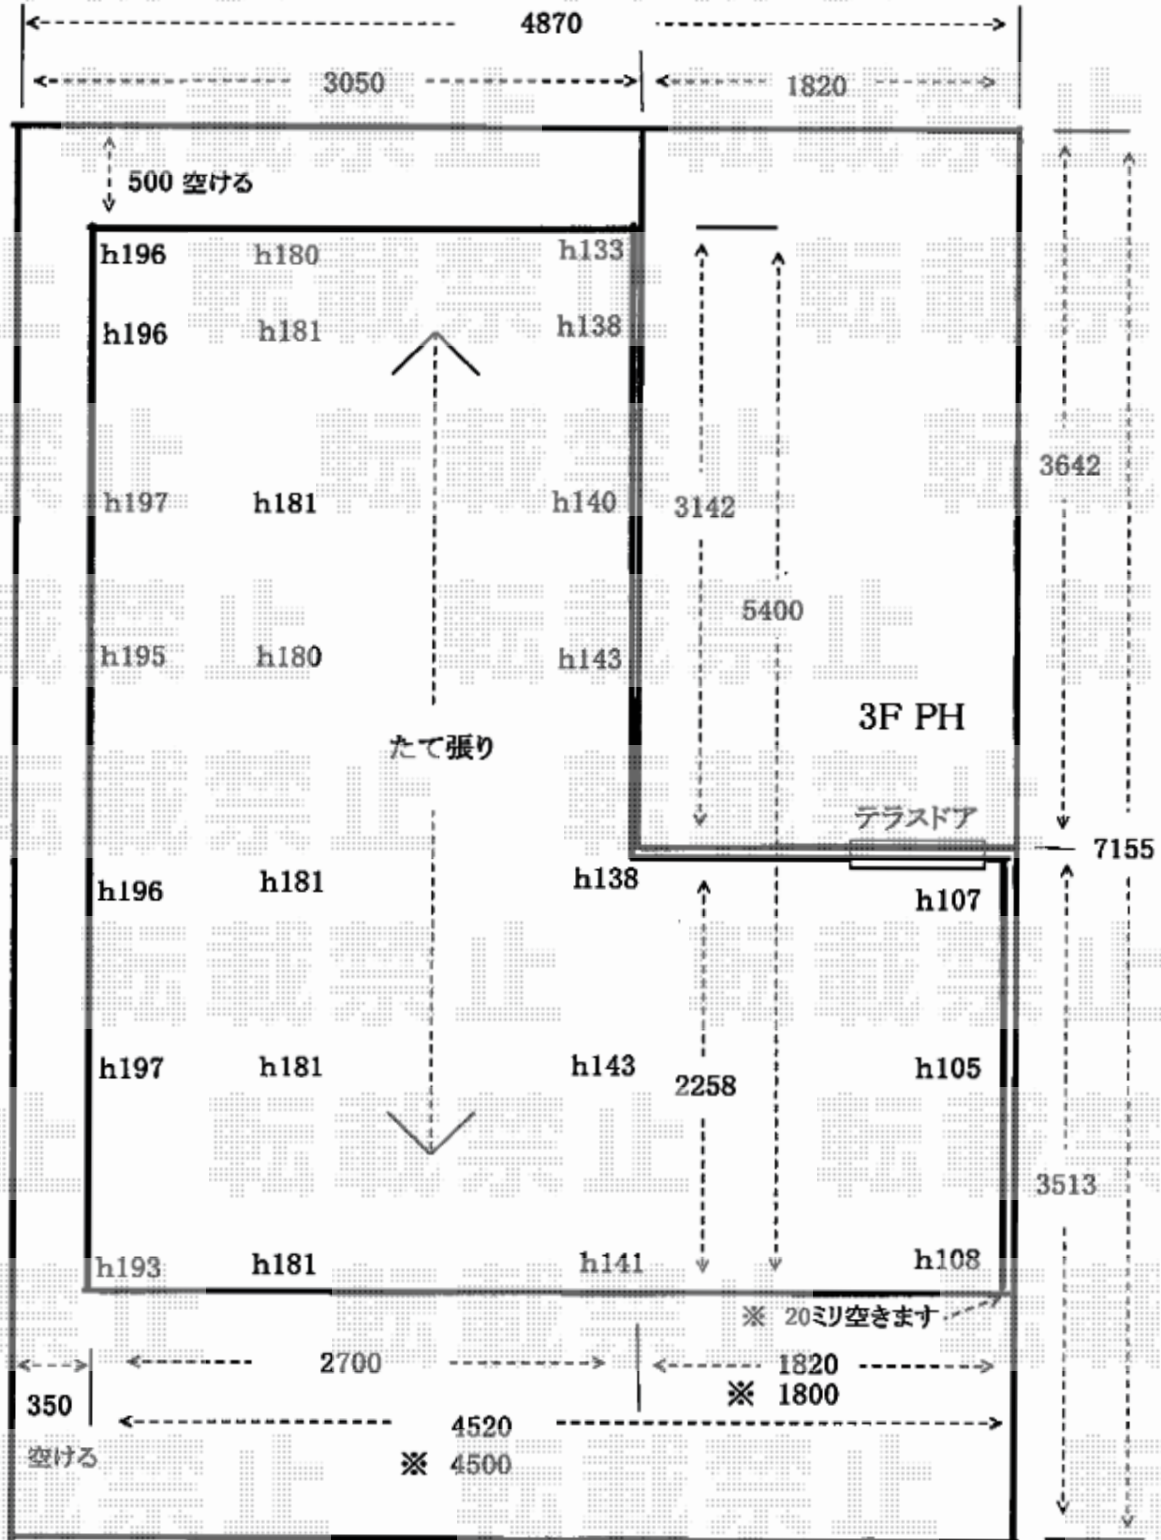

ウッドデッキ 施工概略図

YKK AP リウッドデッキ 200  
 間口=最大4,540mm/出幅=最大5,400mm  
 色：レッドブラウン/床板：縦貼り※千鳥貼り  
 幕板：なし/束柱：根太固定部品（高さ105~197mm）

2018-2-476837

担当者

山崎