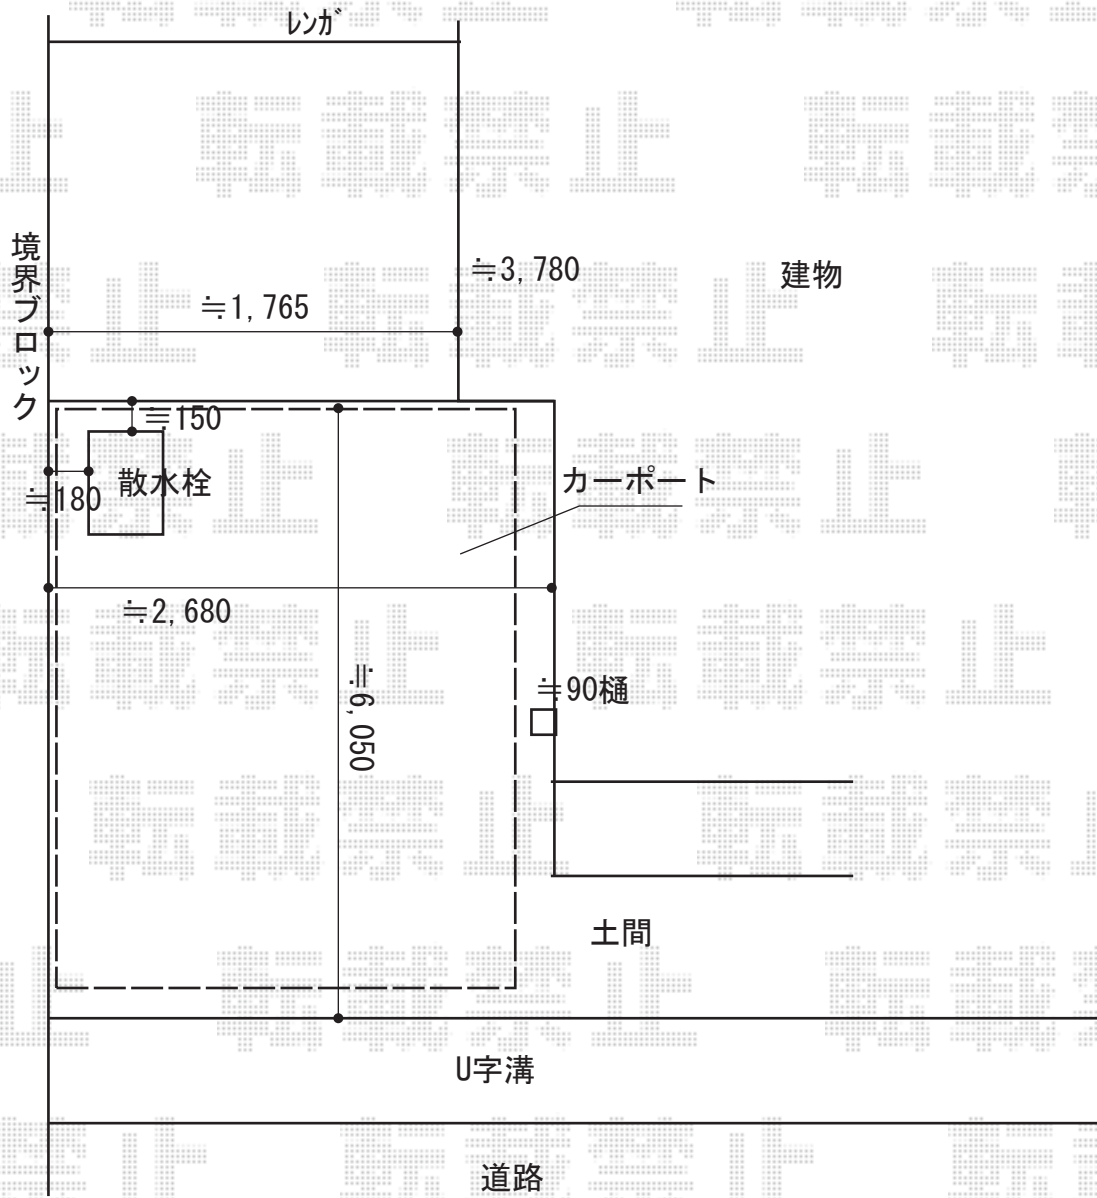

カーポート 施工概略図

YKK AP レイナポートグラン 【仮】積雪~20cm対応
幅= 2,550mm
奥行= 5,768mm
色： プラチナステン
屋根材： ポリカーボネート（アースブルー）
柱仕様： ハイルフ柱仕様（有効高 約2,350mm）

| | | |
|---------------|-----|----|
| 2018-2-476844 | 担当者 | 小林 |
|---------------|-----|----|