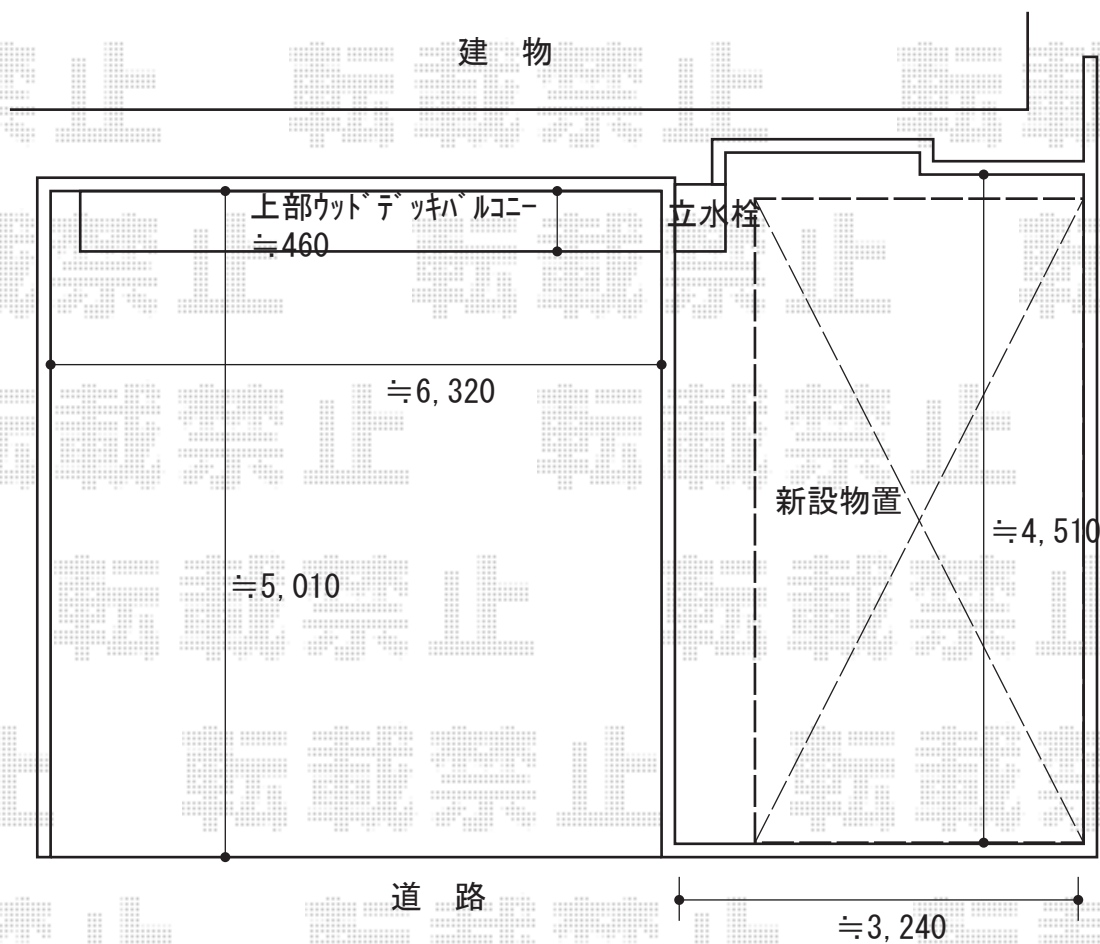

物置・カーポート 施工概略図

イナバ物置 ネクスタ大型 一般型 4420×2210×2375
 間口=4,420mm／奥行=2,210mm／高さ=2,375mm
 色：ミストグレー屋根タイプ：標準型／耐荷重タイプ：一般型
 棚タイプ：棚無しタイプ／数量：1台

イナバ物置 ネクスタ大型 一般型 4420×2210×2375 追加ワイド棚
 別売棚Eセット（2段分）：（¥36,200）×1セット

YKK AP レイナトリプルポートグラン 積雪～20cm対応
 幅=7,200mm／奥行=5,052mm／色：ピュアシルバー
 屋根材：熱線遮断ポリカーボネート（クリアマット）
 柱仕様：ハイルーフ柱仕様（有効高 約2,350mm）