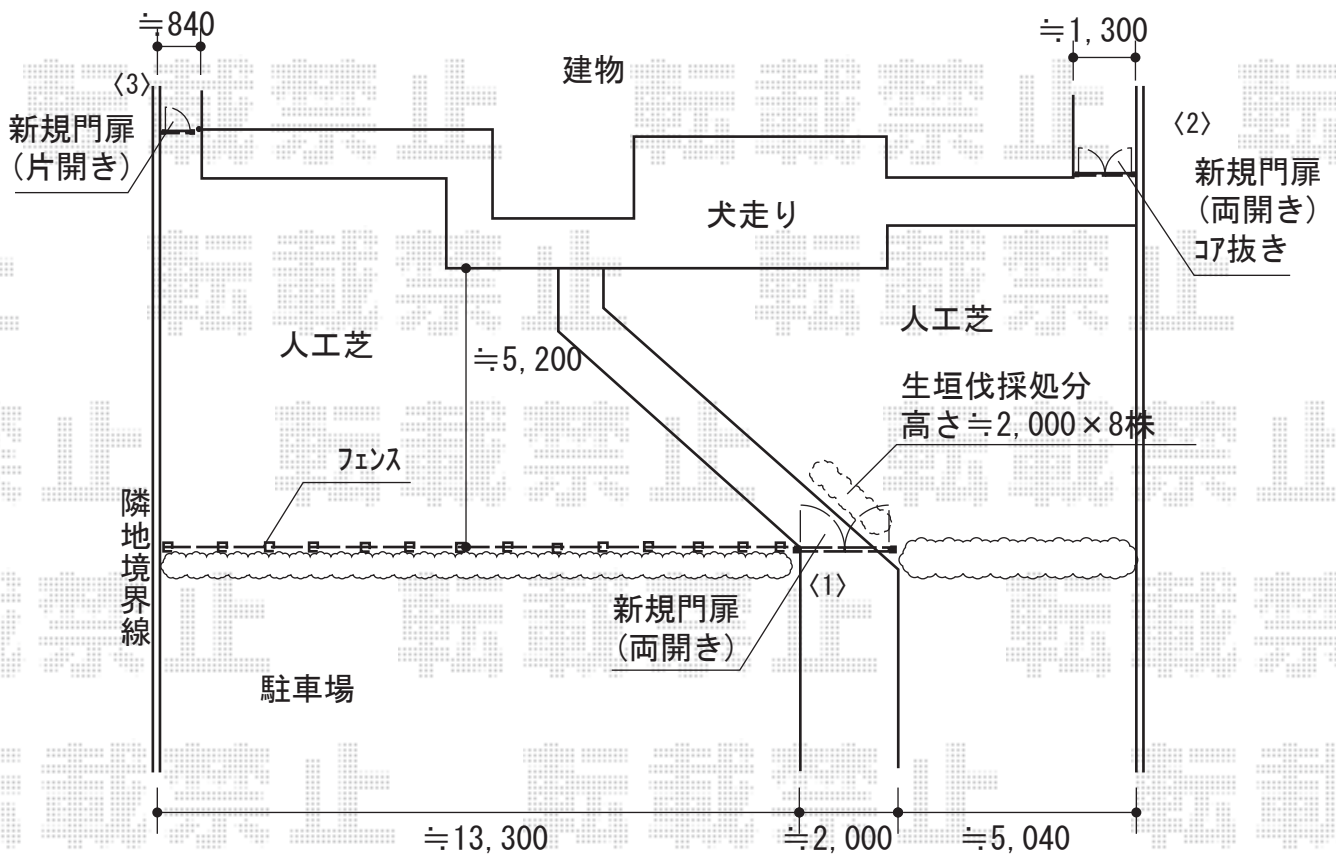

エクステリア商品 施工概略図

三協アルミ ニューカムフィ3型 井桁格子 両開き <1>  
 扉幅 = 900 + 900mm  
 扉高 = 1,200mm  
 色 : アーバングレー  
 錠 : 打掛け錠【LVU-01】  
 開き : 内開き

積水樹脂 メッシュフェンスG10 門扉 両開き 柱使用 <2>  
 扉幅 = 600+600mm  
 扉高 = 1,000mm  
 色 : ステンページュ  
 開き : 内開き

積水樹脂 メッシュフェンスG10 門扉 片開き 柱使用 <3>  
 扉幅 = 635mm  
 扉高 = 1,000mm  
 色 : ステンページュ  
 開き : 内開き

Value Select ミエーネフェンス 目隠しルーバータイプ 2段支柱 自立建て用 (パネル2段)  
 本体 (W×H) = (1,975×800mm) (¥22,800) × 14枚  
 2段支柱 (独立専用) : T150 (¥17,100) × 8本  
 端部キャップ : (¥800) × 2セット  
 本体色 : ノーブルステン