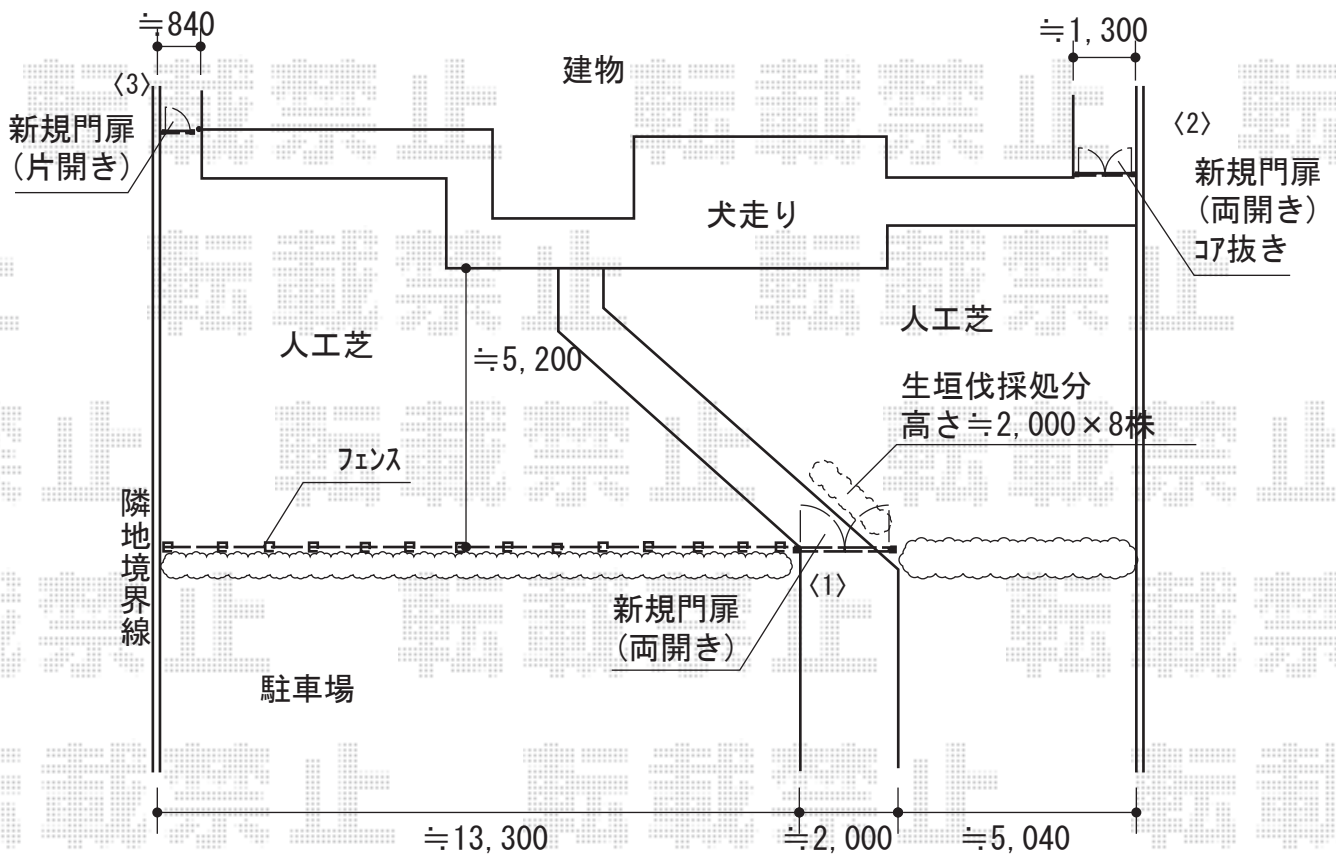

エクステリア商品 施工概略図

三協アルミ ニューカムフィ3型 井桁格子 両開き <1>
 扉幅 = 900 + 900mm
 扉高 = 1,200mm
 色 : アーバングレー
 錠 : 打掛け錠【LVU-01】
 開き : 内開き

積水樹脂 メッシュフェンスG10 門扉 両開き 柱使用 <2>
 扉幅 = 600+600mm
 扉高 = 1,000mm
 色 : ステンパージュ
 開き : 内開き

積水樹脂 メッシュフェンスG10 門扉 片開き 柱使用 <3>
 扉幅 = 635mm
 扉高 = 1,000mm
 色 : ステンパージュ
 開き : 内開き

Value Select ミエーネフェンス 目隠しルーバータイプ 2段支柱 自立建て用 (パネル2段)
 本体 (W×H) = (1,975×800mm) (¥22,800) × 14枚
 2段支柱 (独立専用) : T150 (¥17,100) × 8本
 端部キャップ : (¥800) × 2セット
 本体色 : ノーブルステン

2018-2-476968

担当者

田中