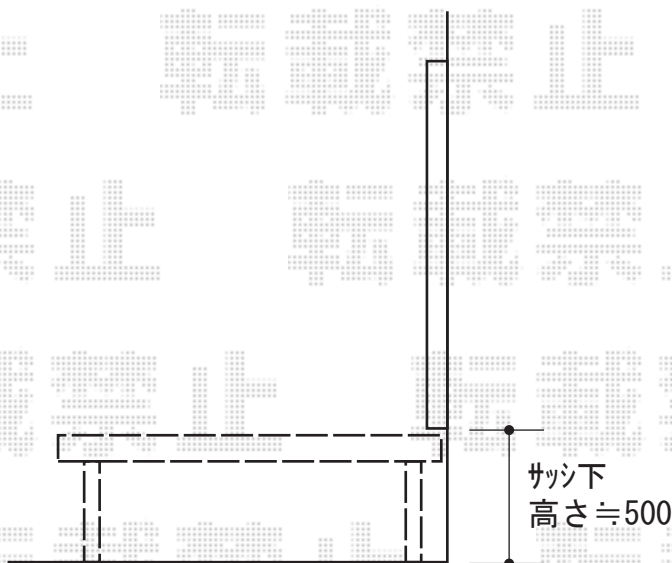

ウッドデッキ工事 施工概略図

YKK AP リウッドデッキ 200
間口= 3.5間(6,251mm)
出幅= 10尺(3,020mm)
色： ナチュラルブラウン
床板： 縦貼り/千鳥貼り
幕板： 標準幕板
束柱： Uタイプ(700mm) (色： カームブラック)

YKK AP リウッド ステップ5型 Sタイプ (2段)
色： ナチュラルブラウン

2018-2-476980

担当者

関