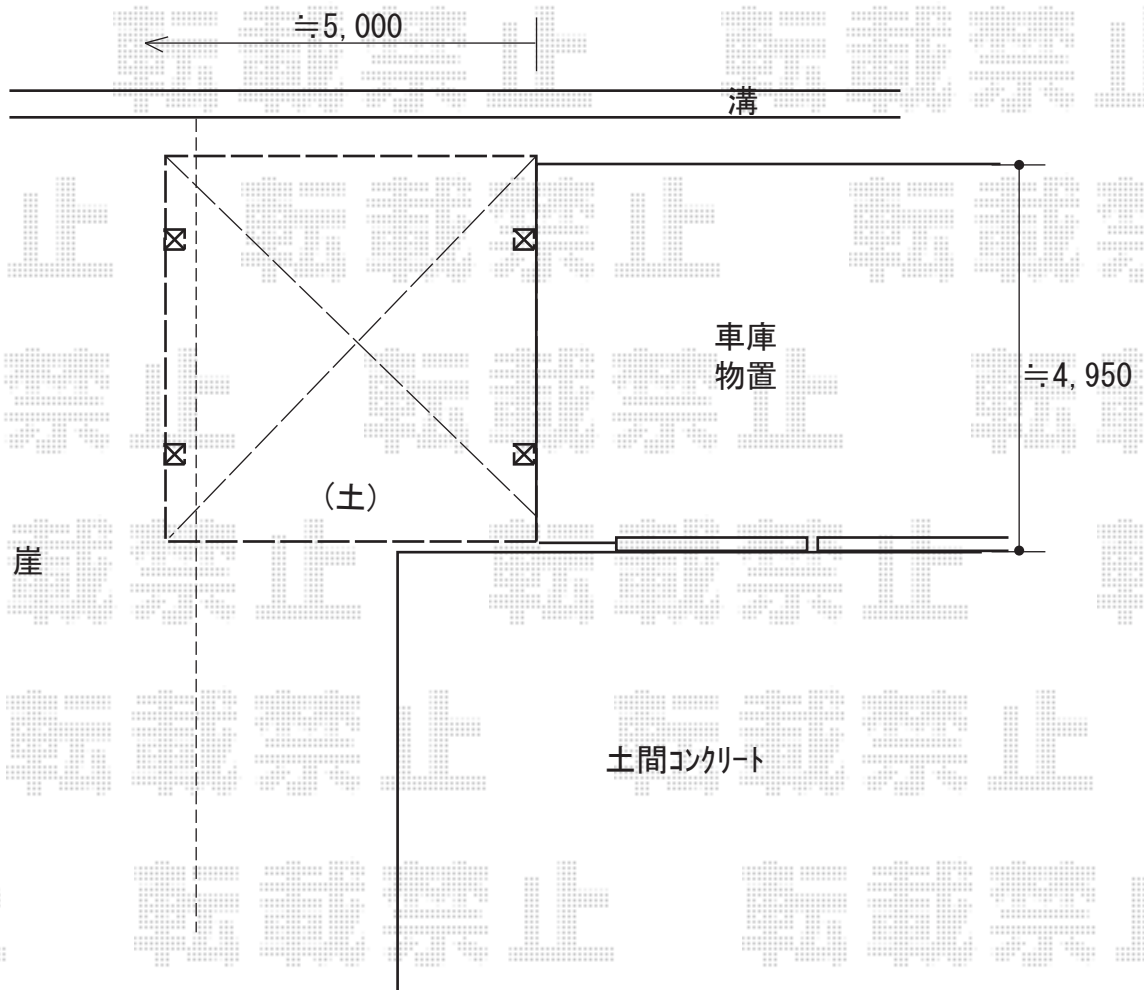

カーポート 施工概略図

YKK AP レイナツインポートグラン 積雪～20cm対応
幅= 4,801mm 奥行= 5,052mm
色： プラチナステン
屋根材： ポリカーボネート（アースブルー）
柱仕様： ハイルーフ柱仕様（有効高 約2,350mm）

YKK AP レイナツインポートグラン
屋根ふき材補強部品（8個入）×2セット
色： カームブラック*1色のみ

YKK AP レイナツインポートグラン 水平式物干し
テラス柱用 2本入り 標準 ×1セット
色： プラチナステン

2018-2-476989

担当者

竹本