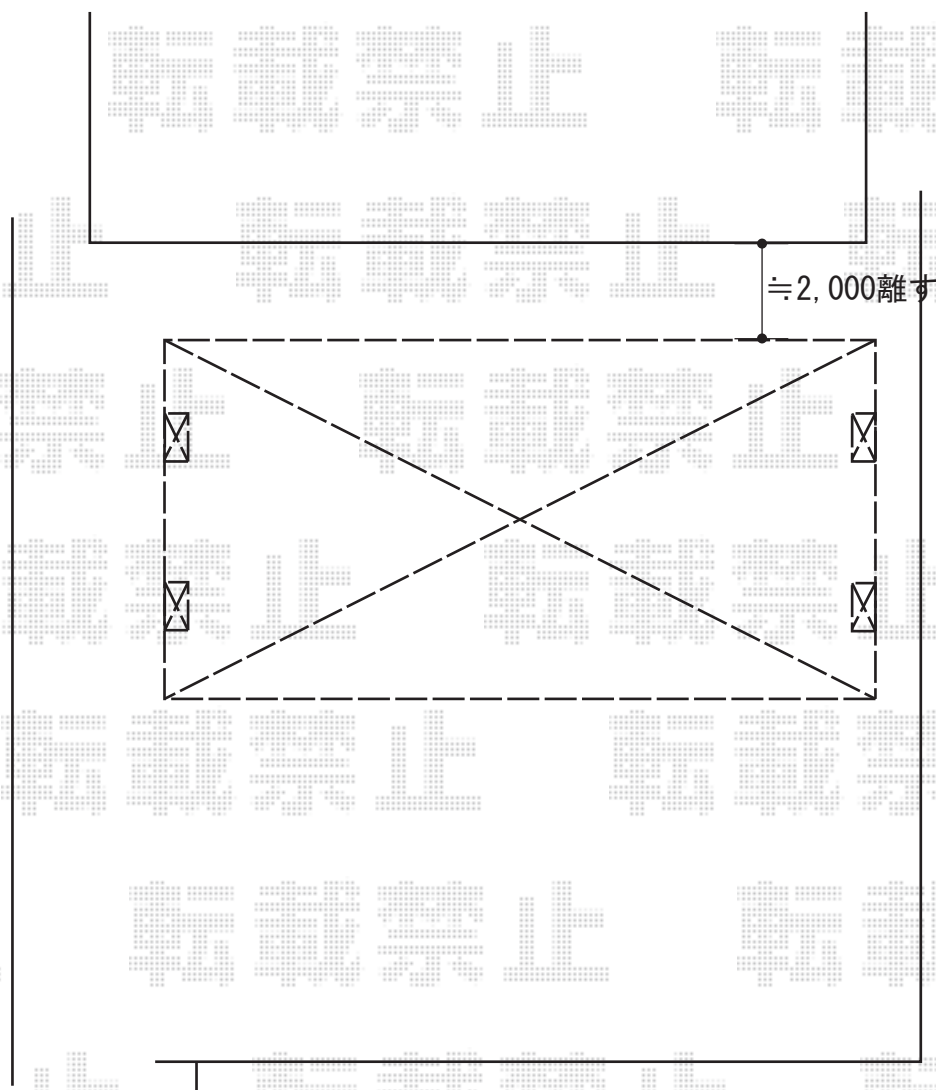

カーポート 施工概略図

LIXIL ネスカR (ラウンドスタイル) ワイド 積雪~20cm対応
幅= 5,139mm
奥行= 4,980mm
色: シャイングレー
屋根材: ポリカーボネート (クリアマット・すりガラス調)
柱仕様: 標準柱仕様 (有効高 約2,200mm)

LIXIL 物干しセット 標準2本入り×1
色: シャイングレー

2018-2-477001

担当者

伊野