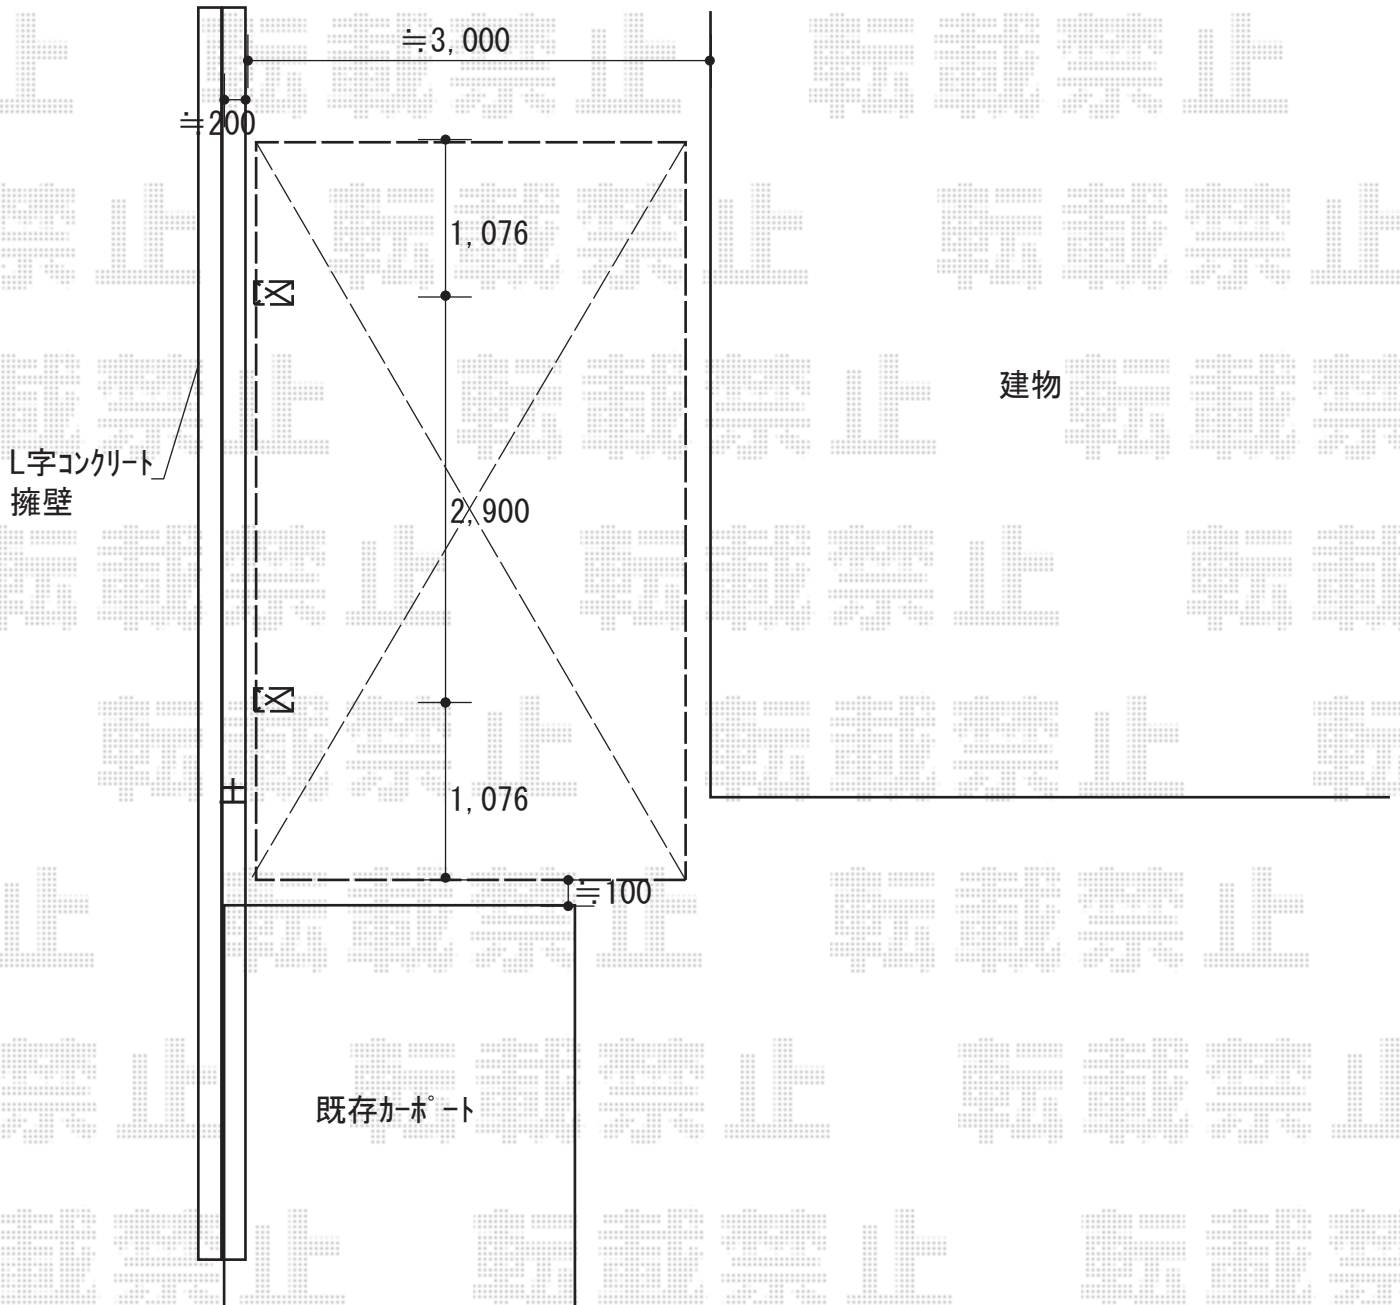

カーポート 施工概略図

YKK AP レイナポートグラン 積雪～20cm対応
 幅= 2,700mm
 奥行= 5,052mm
 色： プラチナステン
 屋根材： ポリカーボネート（アースブルー）
 柱仕様： 標準柱仕様（有効高 約2,000mm）

2018-2-477098

担当者

竹本