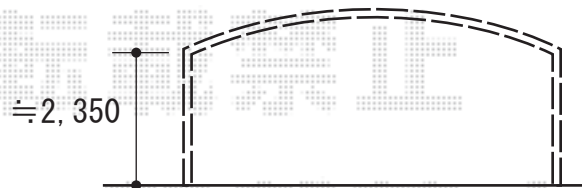

カーポート 施工概略図

YKK AP レイナツインポートグラン 積雪～20cm対応
幅= 5,983mm
奥行= 5,768mm
色： プラチナステン
屋根材： 熱線遮断ポリカーボネート（アースブルーマット調）
柱仕様： ハイルフ柱仕様（有効高 約2,350mm）

2018-2-477138

担当者

西村