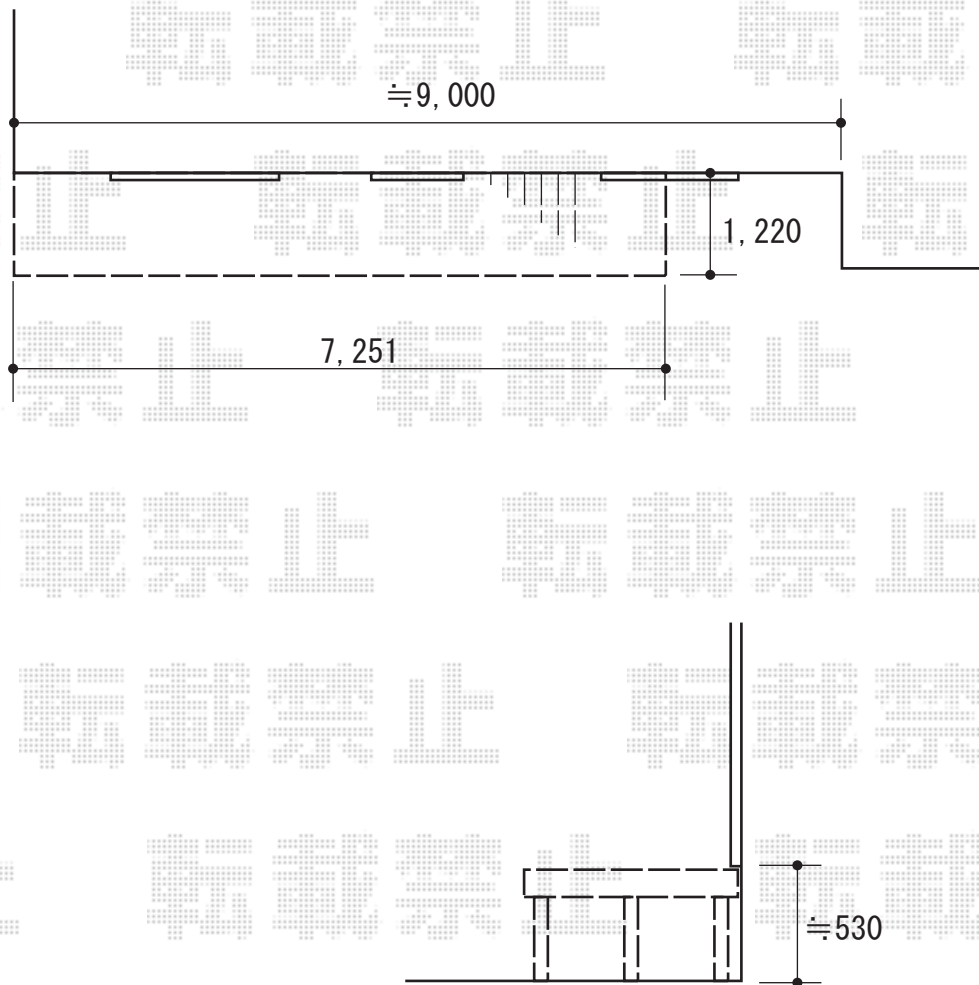

ウッドデッキ 施工概略図

YKK AP リウッドデッキ 200

間口= 4.0間 (7,251mm) 出幅= 4尺 (1,220mm)

色： レッドブラウン 床板： 縦貼り

幕板： 標準幕板 束柱： Tタイプ (400~550mm) (色： カームブラック)

2018-2-477144

担当者

木附