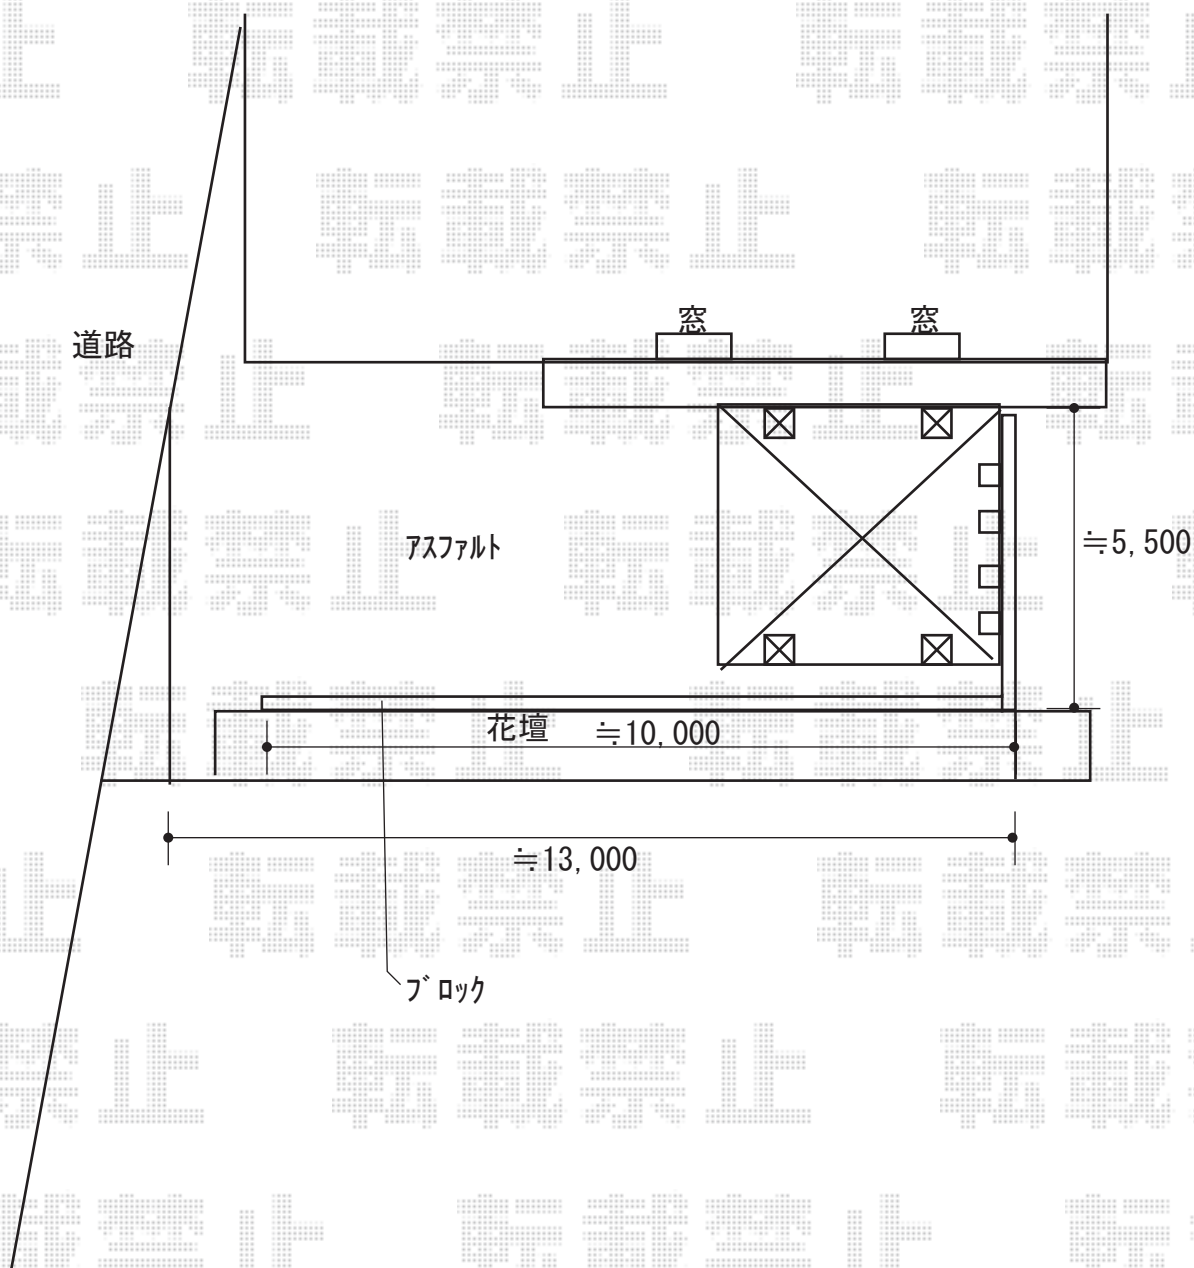

カーポート 施工概略図

YKK AP レイナツインポートグラン 積雪~20cm対応
幅= 5,392mm
奥行= 5,052mm
色： プラチナステン
屋根材： 熱線遮断ポリカーボネート(クリアマット)
柱仕様： 標準柱仕様 (有効高 約2,000mm)

2018-2-477245

担当者

竹本