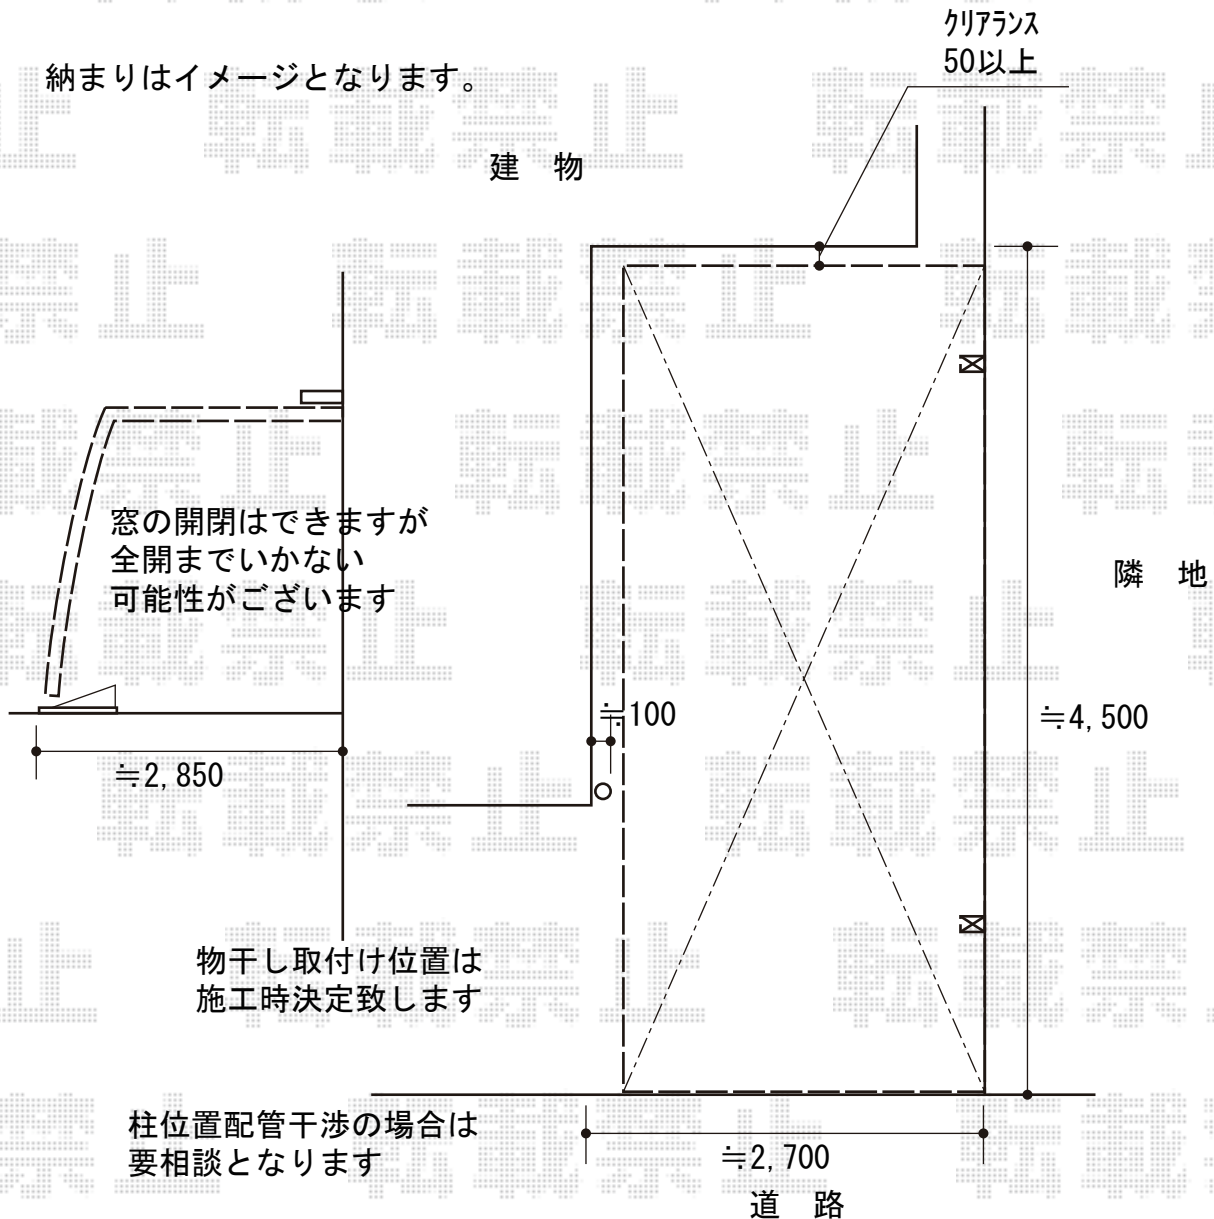

カーポート 施工概略図

YKK AP レイナポートグラン 積雪~20cm対応
幅= 2,550mm
奥行= 5,052mm
色： ホワイト
屋根材： ポリカーボネート（トーマイマット）
柱仕様： ハイルフ柱仕様（有効高 約2,350mm）

YKK AP レイナポートグラン
水平式物干し（カーポート柱用）標準 2本入り×1セット
色： ホワイト

納まりはイメージとなります。

2018-2-477272

担当者