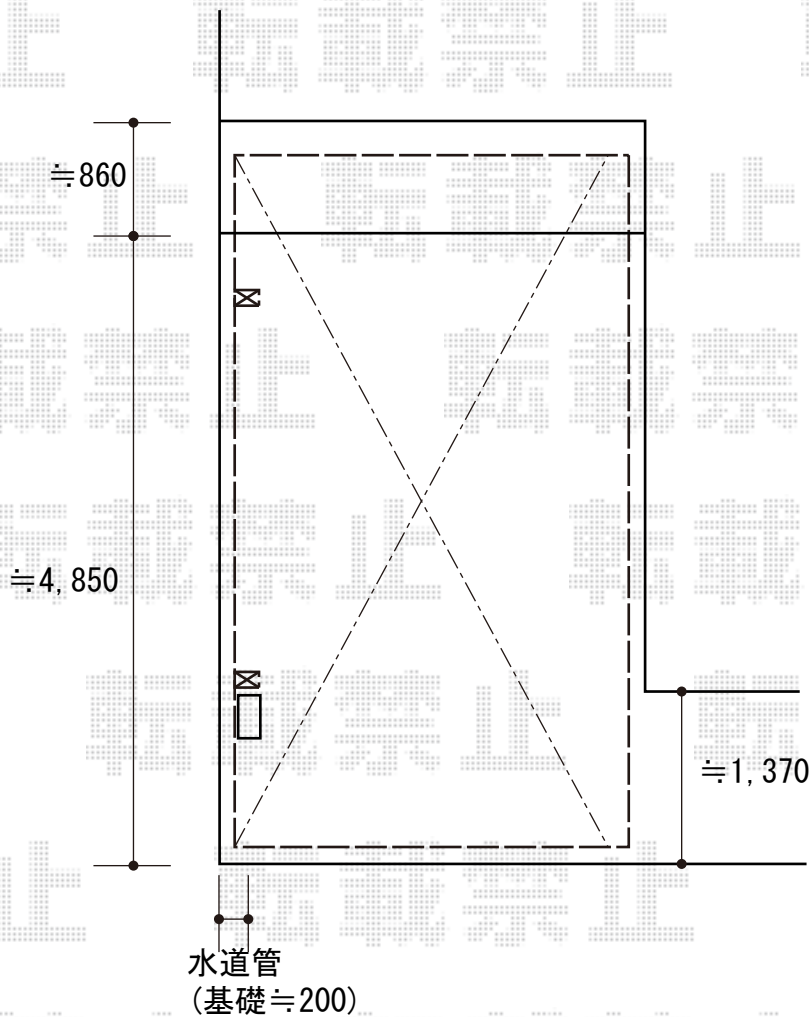

カーポート 施工概略図

LIXIL フーゴR (ラウンドスタイル) 積雪~20cm対応

幅= 2,999mm

奥行= 5,382mm

色: ブラック

屋根材: 熱線吸収ポリカーボネート (クリアマットS・すりガラス調)

柱仕様: ロング柱25仕様 (有効高 約2,500mm)

LIXIL フーゴR (ラウンドスタイル) 柱内側移動 30型用×1

2018-2-477321

担当者

小林