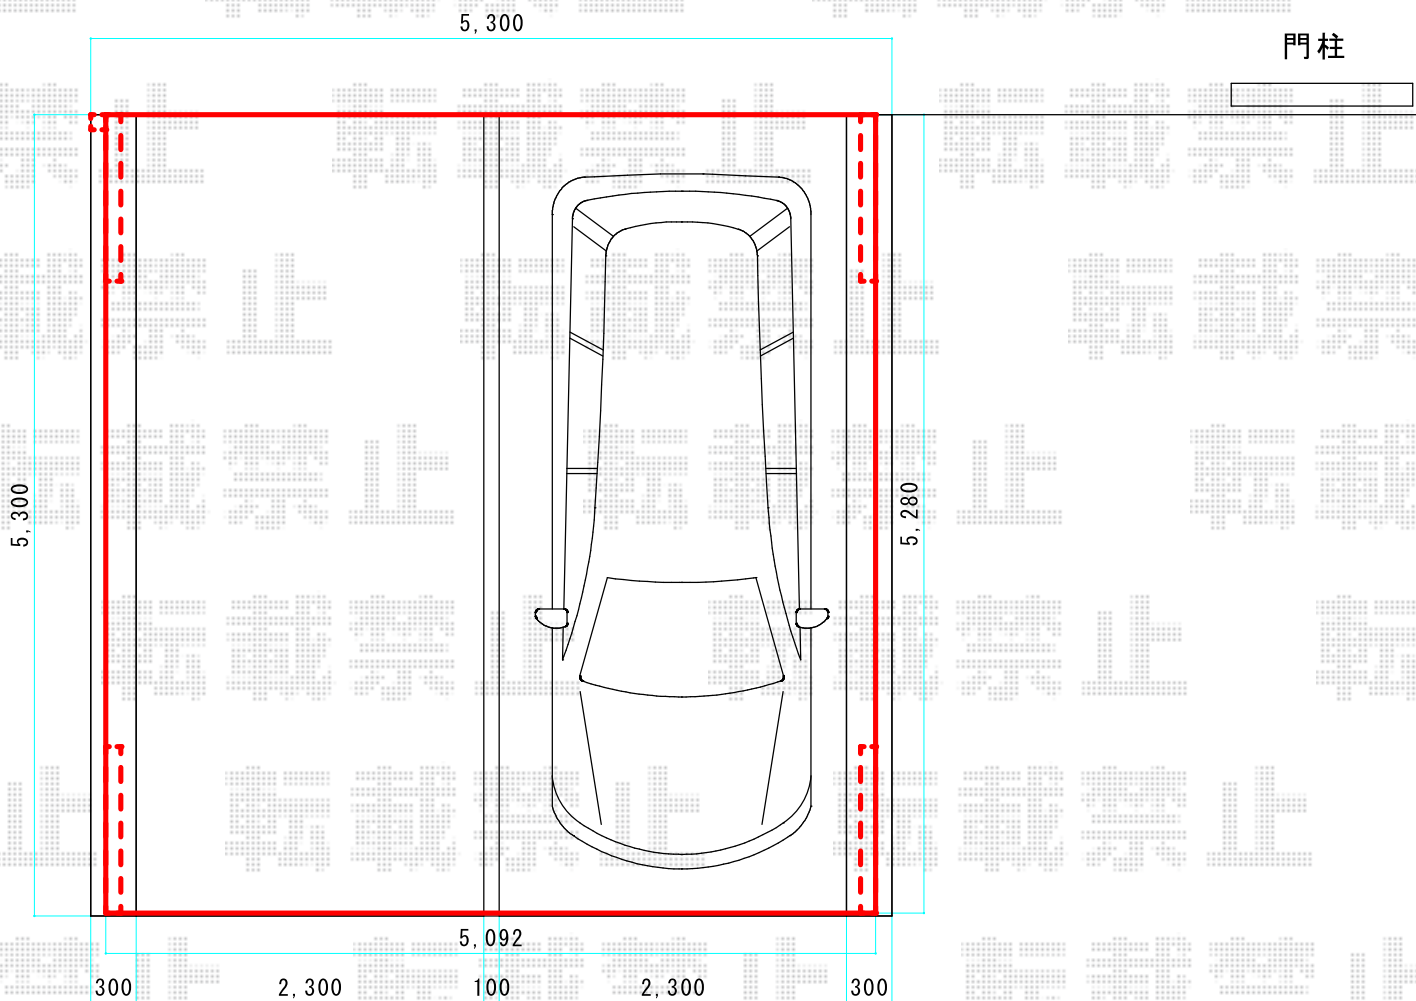

# カーポート 施工概略図

YKK AP レイナツインポートグラン 積雪~20cm対応  
幅= 5,097mm  
奥行= 5,400mm  
色: カームブラック  
屋根材: 熱線遮断ポリカーボネート (アースブルーマット調)  
柱仕様: ハイルフ柱仕様 (有効高 約2,350mm)

2018-3-477328

担当者

小林