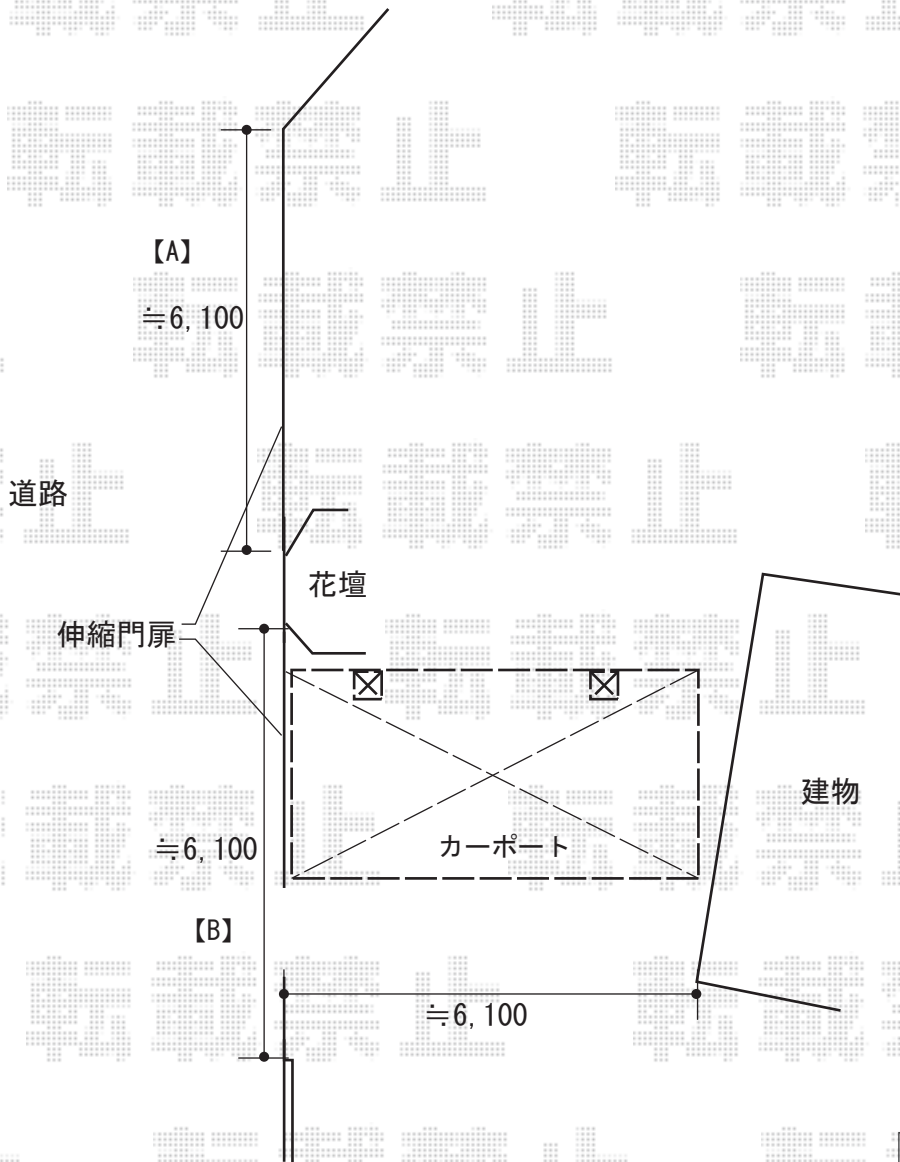

# カーポート+カーゲート 施工概略図

YKK AP レイナポートグラン 積雪～20cm対応  
 幅= 3,000mm  
 奥行= 5,768mm  
 色： プラチナステン  
 屋根材： 熱線遮断ポリカーボネート（クリアマット）  
 柱仕様： ハイルーフ柱仕様（有効高 約2,355mm）

YKK AP レイナポートグラン 着脱式サポート 標準・ハイルーフ兼用 2本入り×1セット  
 色： プラチナステン

Value Select 【A】 トリップゲート ペットガード型  
 ノンレール 両開き 66W (33S+33M)  
 開口幅= 6,505mm  
 全幅= 6,605mm  
 たたみ幅= 640mm×2  
 高さ= 1,200mm  
 色： ステンカラー  
 キャスター数： 4箇所  
 落棒数： 4本

Value Select 【B】 トリップゲート ペットガード型  
 ノンレール 両開き 66W (33S+33M)  
 開口幅= 6,505mm  
 全幅= 6,605mm  
 たたみ幅= 640mm×2  
 高さ= 1,200mm  
 色： ステンカラー  
 キャスター数： 4箇所  
 落棒数： 4本