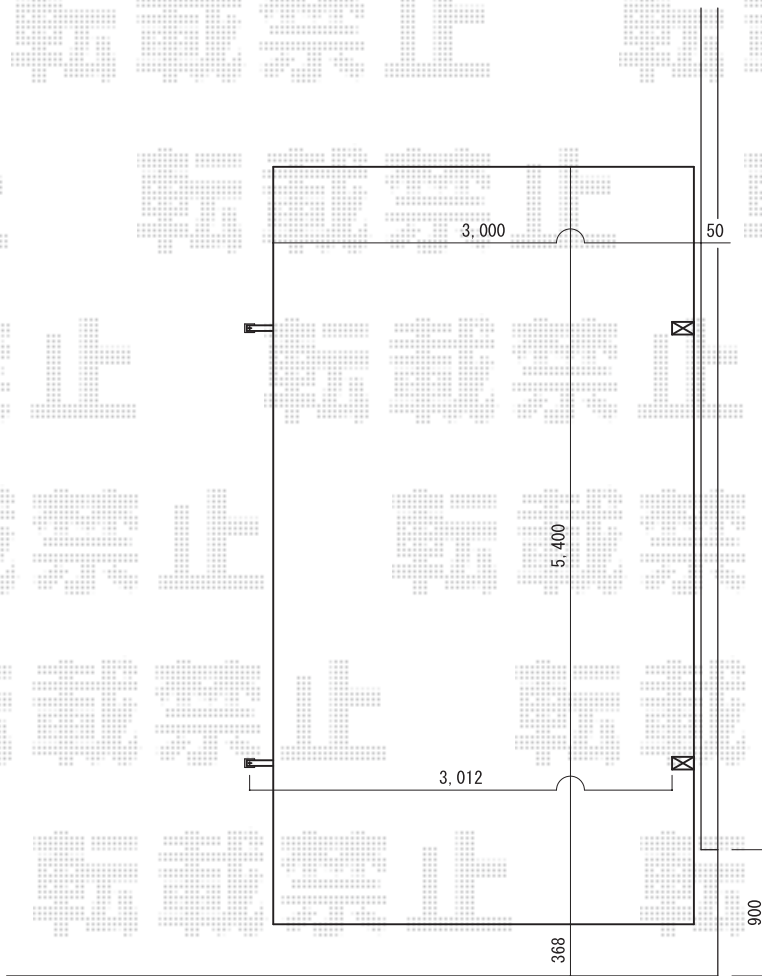

カーポート 施工概略図

YKK AP レイナポートグラン 積雪~20cm対応  
幅= 3,000mm  
奥行= 5,052mm  
色： プラチナステン  
屋根材： ポリカーボネート（トーマイマット）  
柱仕様： ハイルーフ柱仕様（有効高 約2,350mm）

2018-3-477577

担当者

竹本