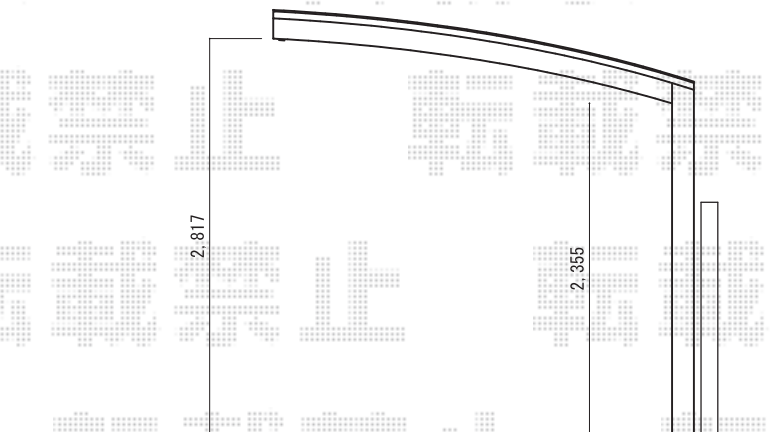

カーポート 施工概略図

YKK AP レイナポートグラン 積雪~20cm対応  
幅= 3,000mm  
奥行= 5,052mm  
色： プラチナステン  
屋根材： ポリカーボネート（トーマイマット）  
柱仕様： ハイルーフ柱仕様（有効高 約2,350mm）

2018-3-477577

担当者

竹本