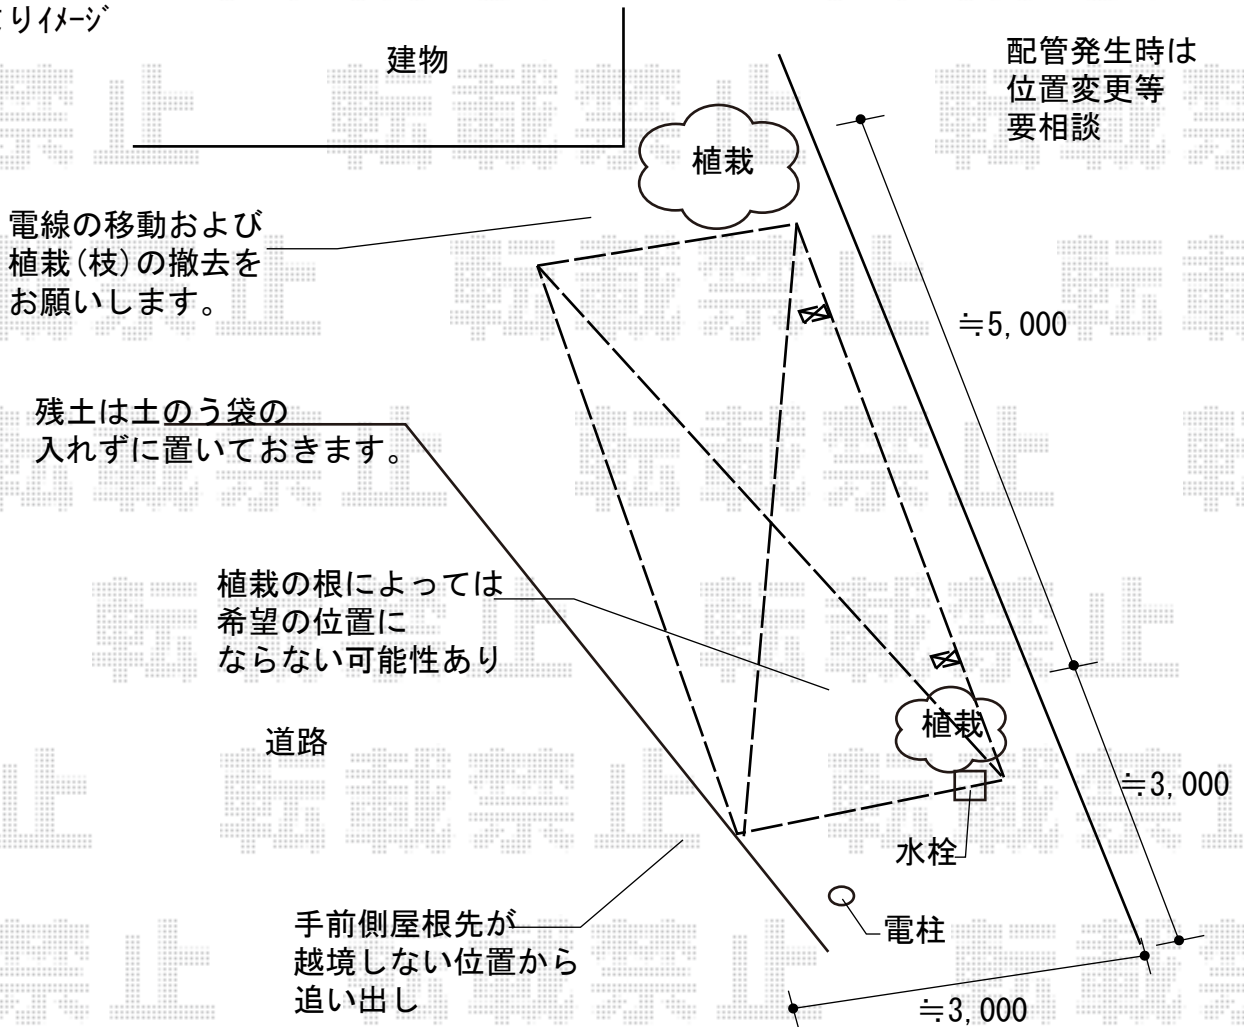

カーポート 施工概略図

Value Select プレシオスポート 積雪~20cm対応  
幅= 2,400mm  
奥行= 5,052mm  
色: グレースブラウン  
屋根材: ポリカーボネート (ガラスマット)  
柱仕様: ハイルーフ柱仕様 (有効高 約2,250mm)

納まりイメージ

2018-3-477582

担当者

小林