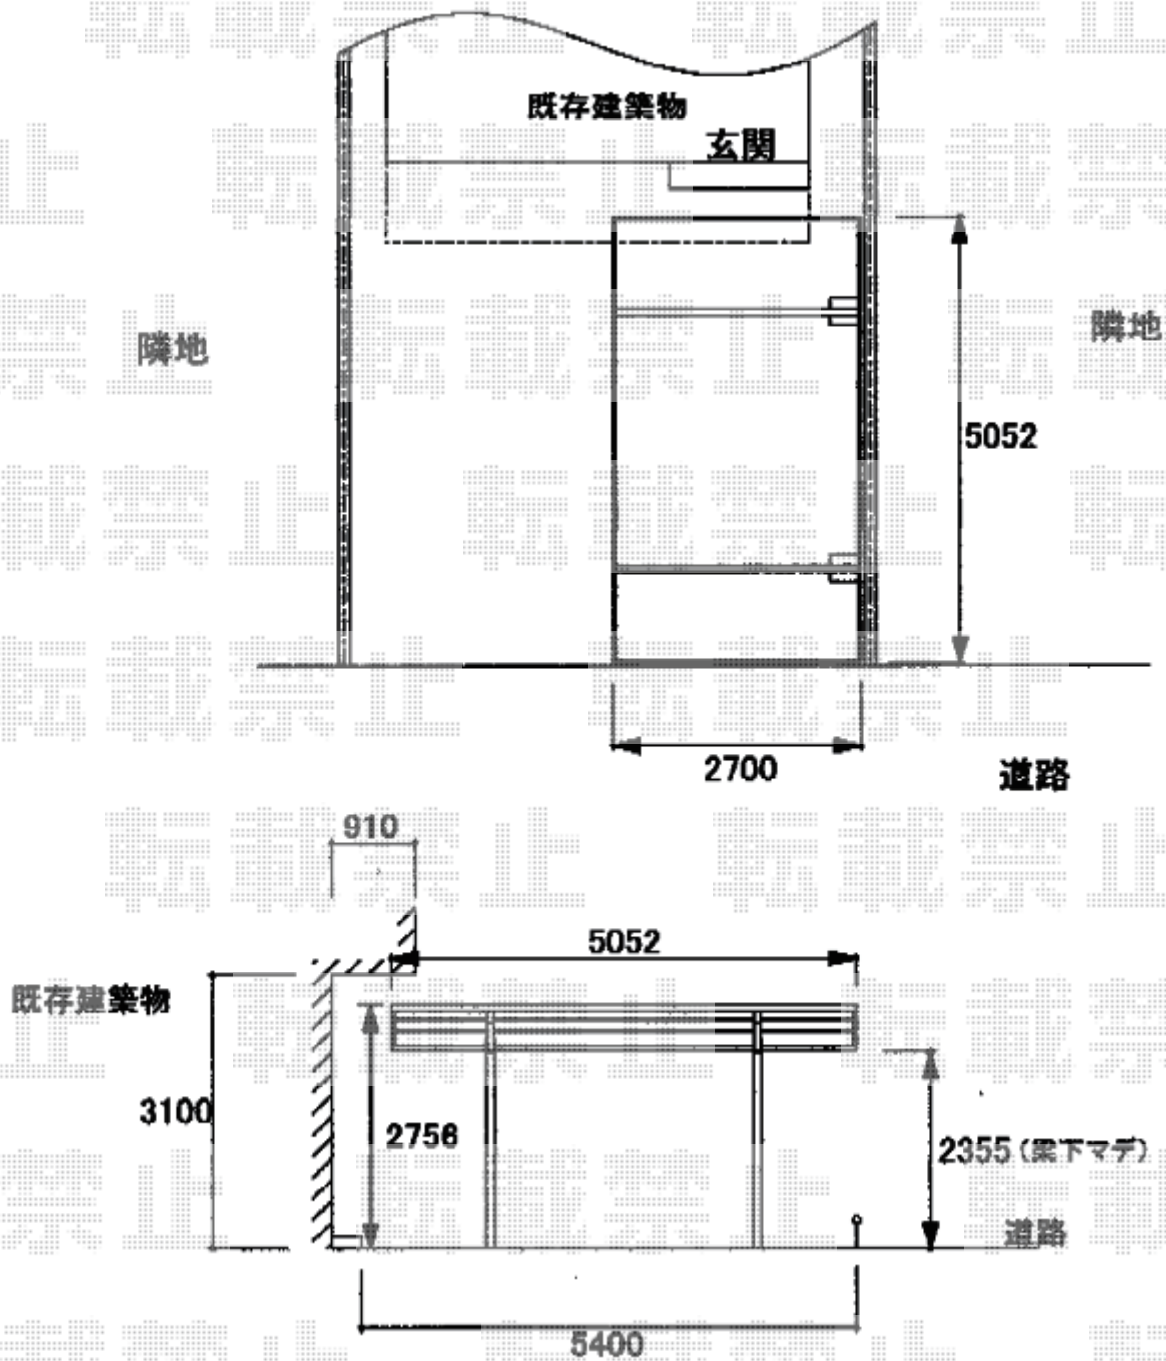

カーポート 施工概略図

※寸法いずれもレイナポートの場合となります。

YKK AP レイナポートグラン 積雪～20cm対応
幅=2,700mm／奥行=5,052mm
色：ピュアシルバー
屋根材：熱線遮断ポリカーボネート(クリアマット)
柱仕様：ハイルーフ柱仕様(有効高 約2,350mm)

2018-3-477658

担当者

山崎