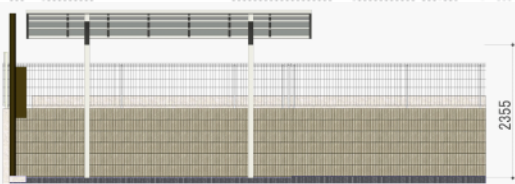

カーポート/フェンス 施工概略図

YKK AP 【A】 レイナポートグラン 積雪~20cm対応
幅= 2,700mm 奥行= 5,052mm 色: プラチナステン
屋根材: 熱線遮断ポリカーボネート(クリアマット)
柱仕様: ハイルーフ柱仕様(有効高 約2,350mm)

LIXIL(TOEX) 【ご提案/A-1】 プレスタフェンス 5型 横目隠し フリーポールタイプ
本体1枚(W×H) = (1,979.5×1,000mm) × 3枚
柱: T-10 × 4本
部品セット: × 4セット
端部キャップC: × 1セット
色: シャイングレー

※メッシュフェンスは設置致しません

2018-3-477660

担当者

伊野