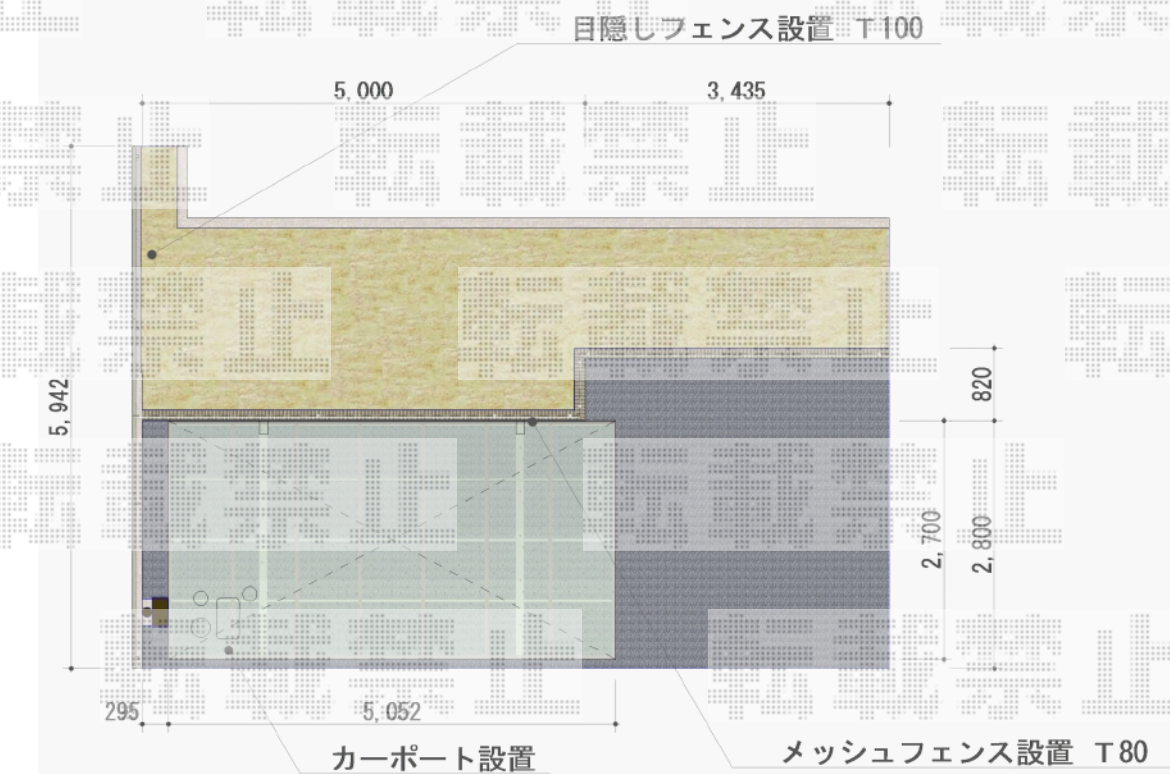

カーポート/フェンス 施工概略図

YKK AP 【A】 レイナポートグラン 積雪~20cm対応
幅= 2,700mm 奥行= 5,052mm 色: プラチナステン
屋根材: 熱線遮断ポリカーボネート(クリアマット)
柱仕様: ハイルーフ柱仕様(有効高 約2,350mm)

LIXIL(TOEX) 【ご提案/A-1】 プレスタフェンス 5型 横目隠し フリーポールタイプ
本体1枚(W×H) = (1,979.5×1,000mm) × 3枚
柱: T-10 × 4本
部品セット: × 4セット
端部キャップC: × 1セット
色: シャイングレー

※メッシュフェンスは設置致しません

2018-3-477660

担当者

伊野