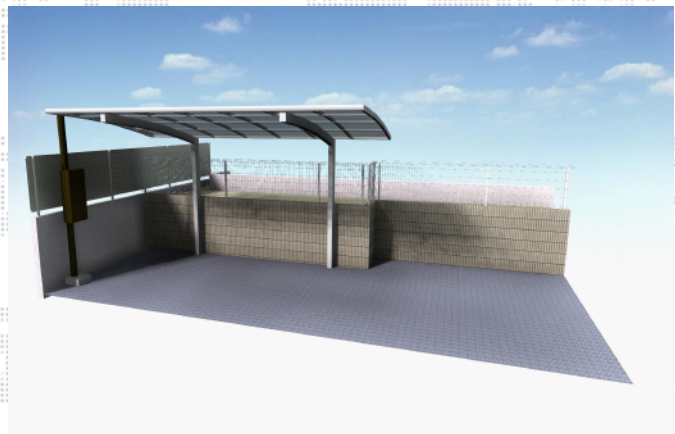

カーポート/フェンス 施工概略図

YKK AP 【A】 レイナポートグラン 積雪~20cm対応
幅= 2,700mm 奥行= 5,052mm 色: プラチナステン
屋根材: 熱線遮断ポリカーボネート(クリアマット)
柱仕様: ハイルーフ柱仕様(有効高 約2,350mm)

LIXIL(TOEX) 【ご提案/A-1】 プレスタフェンス 5型 横目隠し フリーポールタイプ
本体1枚(W×H) = (1,979.5×1,000mm) × 3枚
柱: T-10 × 4本
部品セット: × 4セット
端部キャップC: × 1セット
色: シャイングレー

※メッシュフェンスは設置致しません

2018-3-477660

担当者

伊野