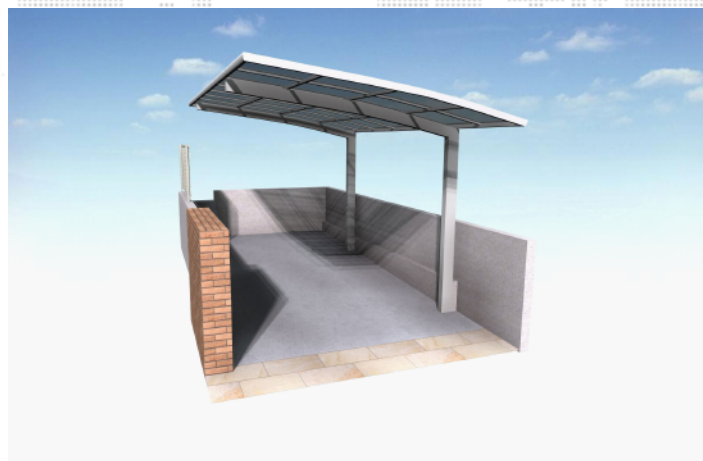

# カーポート 施工概略図

YKK AP 【B】 レイナポートグラン 積雪～20cm対応  
幅= 3,000mm 奥行= 5,768mm 色： プラチナステン  
屋根材： 熱線遮断ポリカーボネート(クリアマット)  
柱仕様： ハイルフ柱仕様 (有効高 約2,350mm)

2018-3-477660

担当者

伊野

エクスショップ

現場状況や作図制限により概略図の内容と多少の違いが生じることがございます。  
施工時は、現場優先とさせて頂きたく思いますので、お立会い頂き、最終のご指示のほど、何卒、宜しくお願い致します。  
全ての著作権はエクスショップに帰属します。当社とのお取引目的以外の使用・複製・転載は如何なる場合も禁止しております。