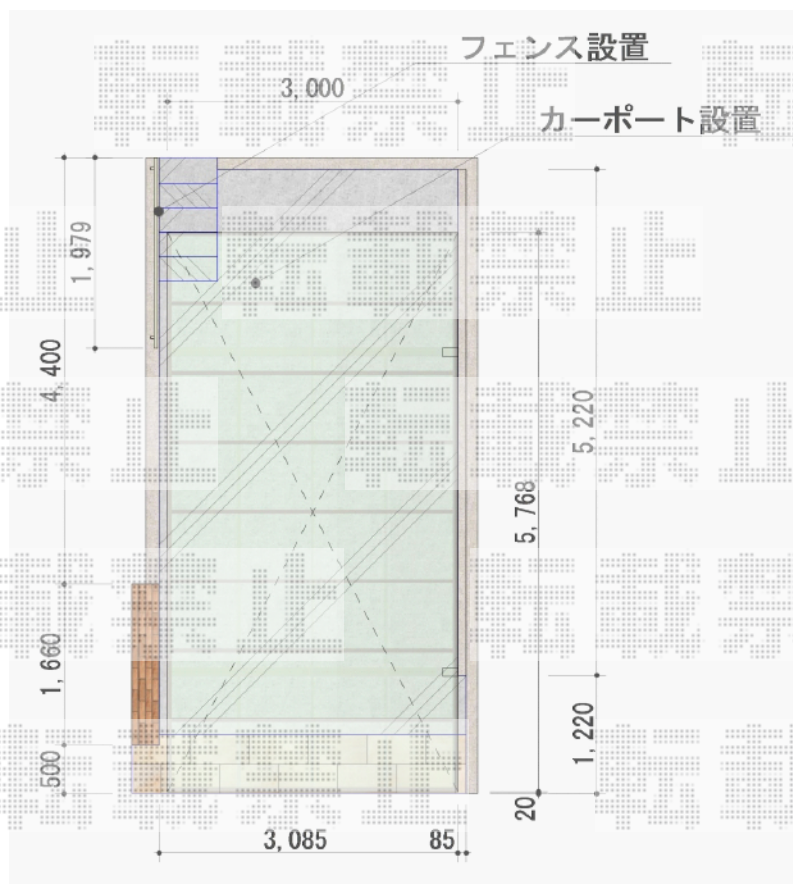

# カーポート 施工概略図

YKK AP 【B】 レイナポートグラン 積雪～20cm対応  
幅= 3,000mm 奥行= 5,768mm 色： プラチナステン  
屋根材： 熱線遮断ポリカーボネート(クリアマット)  
柱仕様： ハイルフ柱仕様 (有効高 約2,350mm)

2018-3-477660

担当者

伊野

エクスショップ

現場状況や作図制限により概略図の内容と多少の違いが生じることがございます。  
施工時は、現場優先とさせて頂きたく思いますので、お立会い頂き、最終のご指示のほど、何卒、宜しくお願い致します。  
全ての著作権はエクスショップに帰属します。当社とのお取引目的以外の使用・複製・転載は如何なる場合も禁止しております。