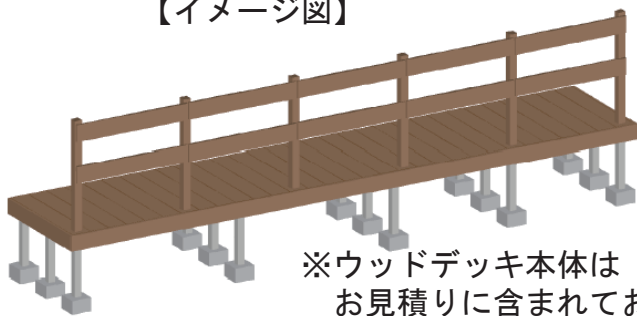

ウッドデッキ 施工概略図

YKK AP リウッドデッキフェンス4型<横パネル>
本体： T80/12用×5枚 中柱(端柱)： T80×6本
色： ナチュラルブラウン

YKK AP 独立式リウッドステップ2型×1セット
色： ナチュラルブラウン/束柱色： プラチナステン

YKK AP レイナポートグラン 積雪～20cm対応
幅= 2,700mm 奥行= 5,052mm
色： カームブラック
屋根材： ポリカーボネート (スモークブラウン)
柱仕様： 標準柱仕様 (有効高 約2,000mm)

【イメージ図】

※ウッドデッキ本体は
お見積りに含まれておりません

※イメージ図にステップは含まれておりません

2018-3-477661	担当者	木附
---------------	-----	----