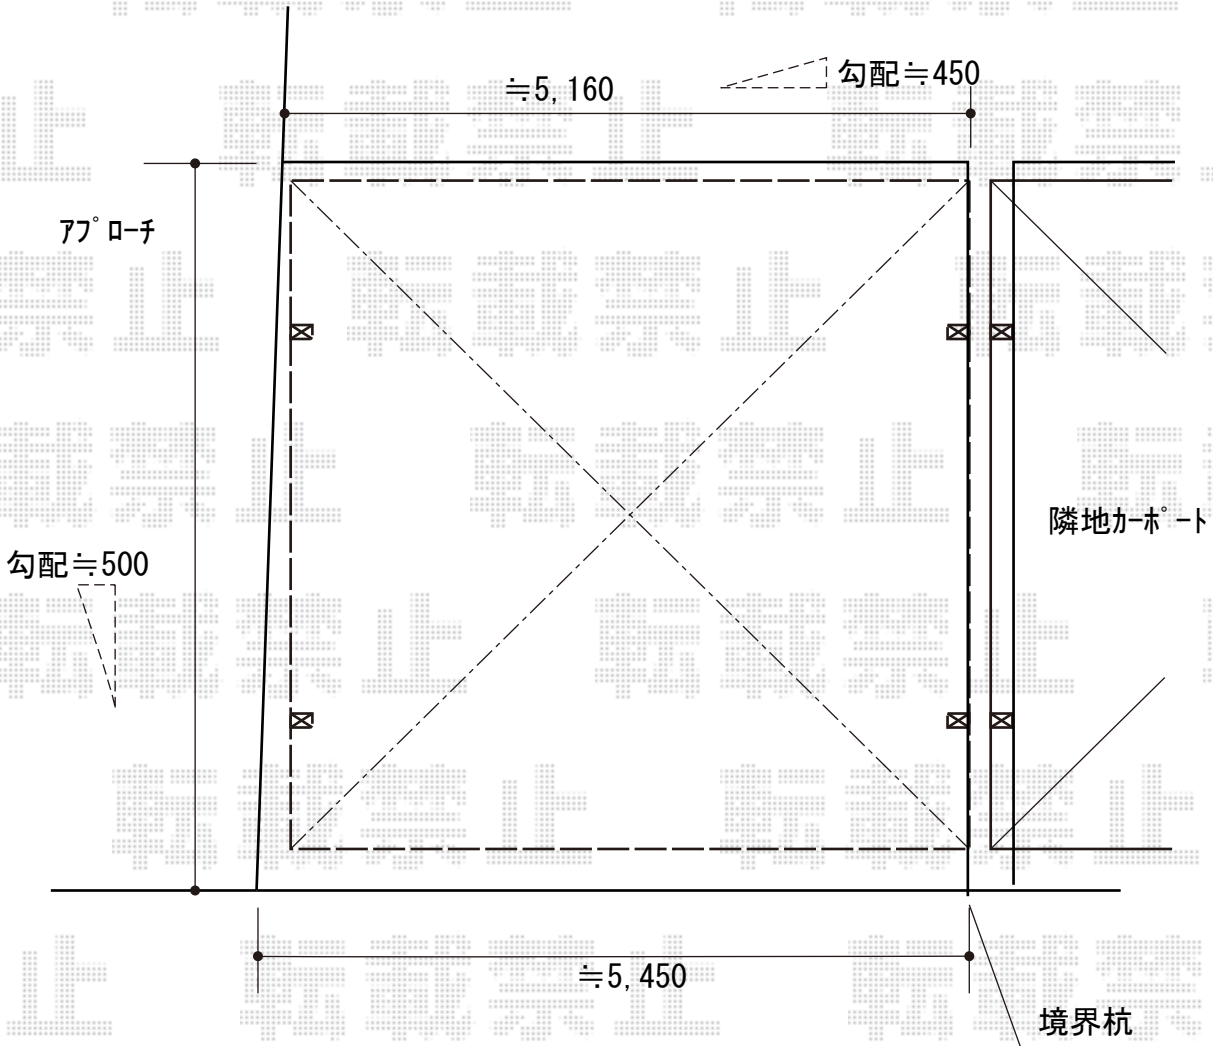

カーポート 施工概略図

LIXIL ネスカR (ラウンドスタイル) ワイド 積雪~20cm対応
幅= 5,139mm
奥行= 5,382mm
色: シヤイングレー
屋根材: 熱線吸収ポリカーボネート (ブルーマットS・すりガラス調)
柱仕様: ロング柱28仕様 (有効高 約2,800mm)

道路

納まりはイメージとなります。
追い出しは隣地カーポートと合わせます
柱は全て100mm奥へ移動

2018-3-477693