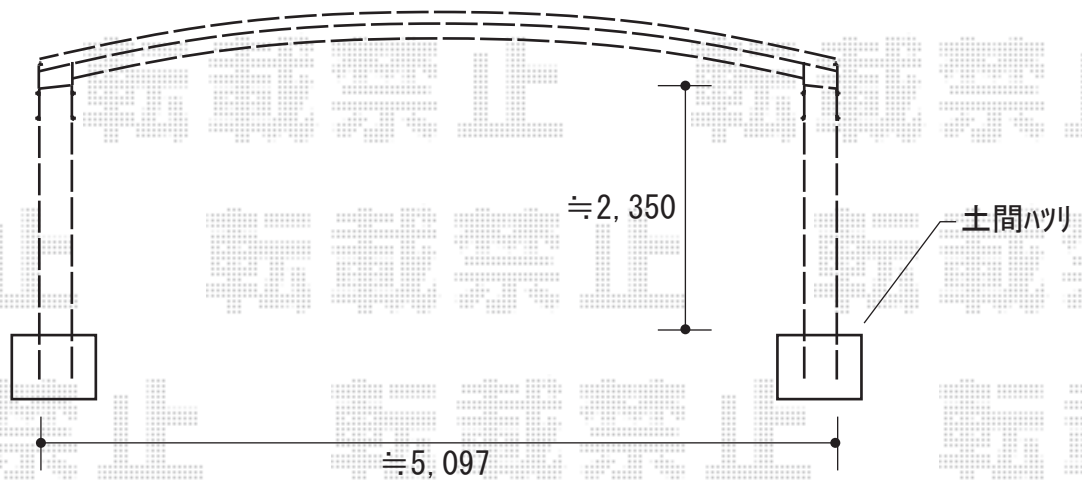

奥行サイズ： 長さ54用

高さ： 2,073mm\*2段

色： プラチナステン

パネル材： ポリカーボネート（トーマイマット）

柱仕様： ハイライフ柱仕様\*間柱1本

道路

既存車庫

2018-3-477744