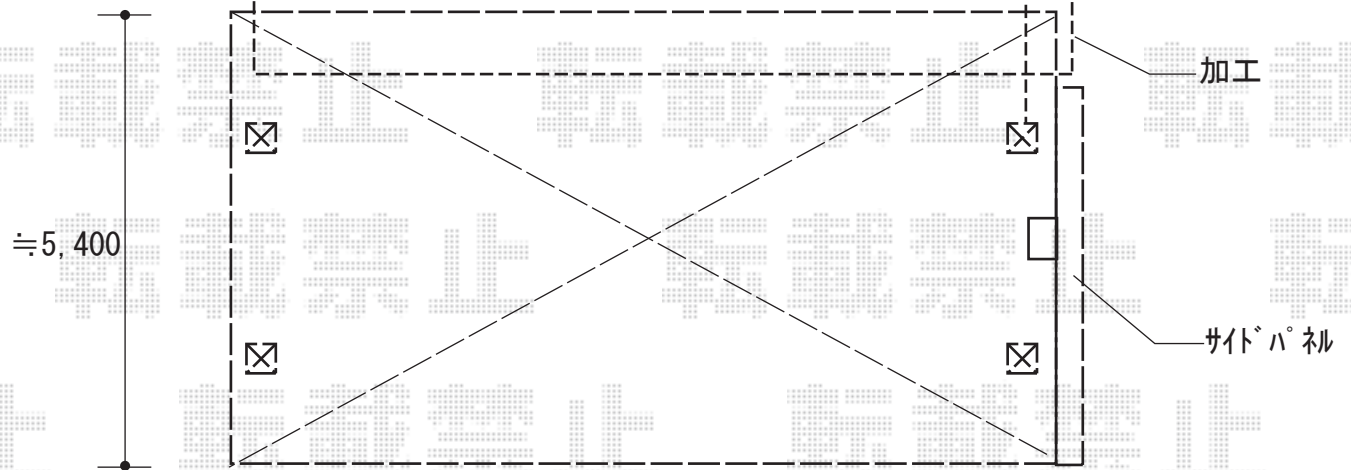

奥行サイズ： 長さ54用

高さ： 2,073mm\*2段

色： プラチナステン

パネル材： ポリカーボネート（トーマイマット）

柱仕様： ハイライフ柱仕様\*間柱1本

道路

既存車庫

2018-3-477744