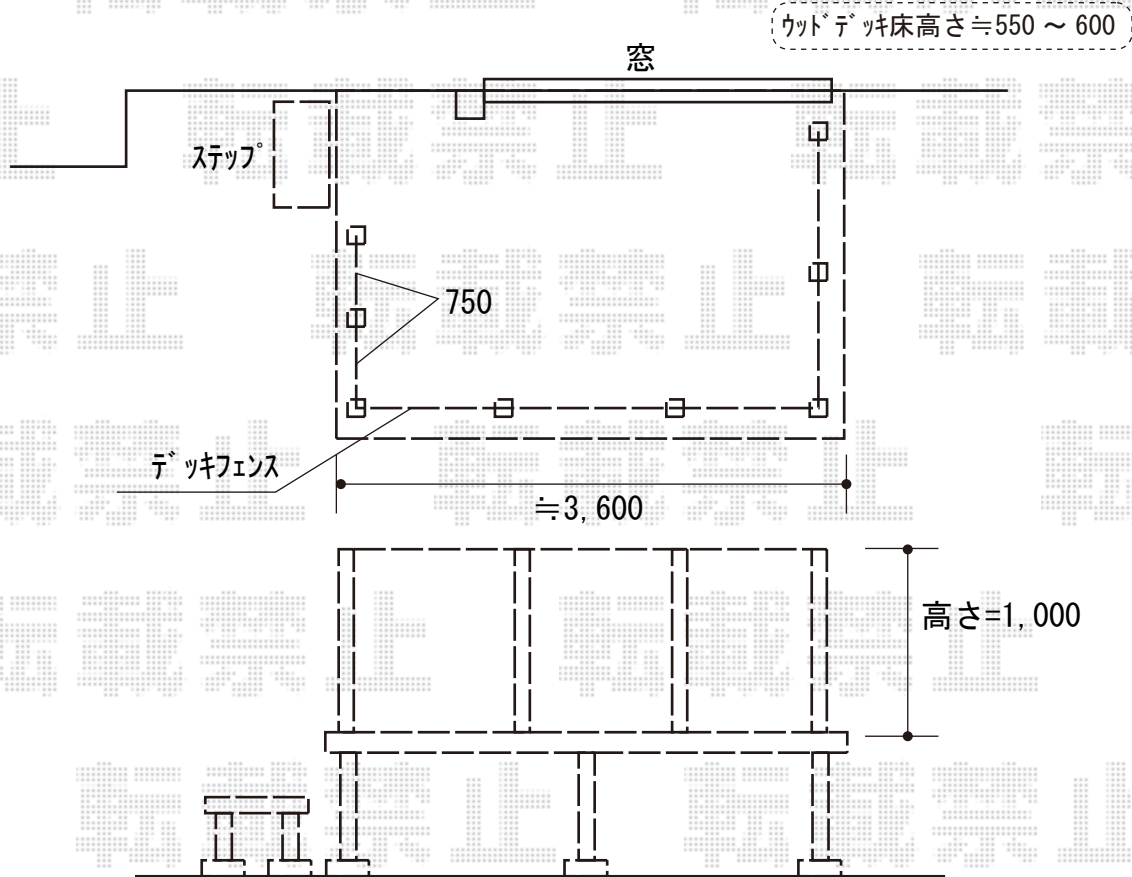

ウッドデッキ 施工概略図

YKK AP リウッドデッキ 200
間口= 2.0間 (3,651mm)
出幅= 9尺 (2,720mm)
色: レッドブラウン
床板: 縦貼り
幕板: 標準幕板
束柱: Sタイプ(550mm) (色: プラチナステン)
オプション: 独立式 リウッド ステップ2型×1セット
リウッドデッキフェンス2型: T100/幅08×2枚・幅10×1枚・幅12×4枚

※イメージ図

2018-3-477792