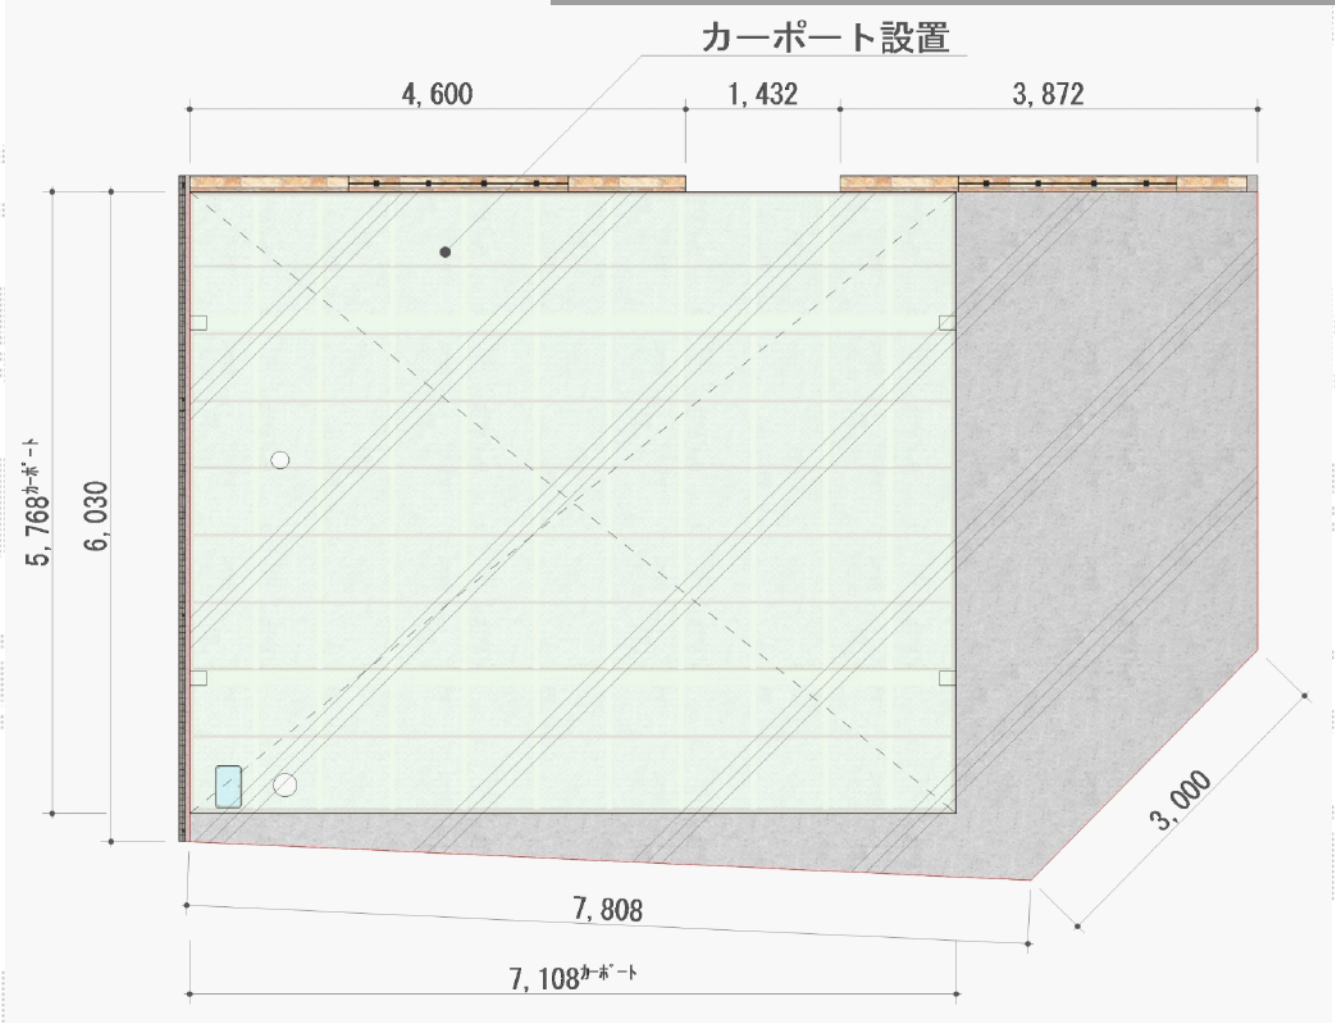

カーポート 施工概略図

YKK AP エフルージュ トリプル 積雪~20cm対応
 幅= 7,108mm
 奥行= 5,768mm
 色： プラチナステン
 屋根材： 熱線遮断ポリカーボネート(クリアマット)
 柱仕様： ハイルフ柱仕様 (有効高 約2,350mm)

2018-3-477805

担当者

伊野