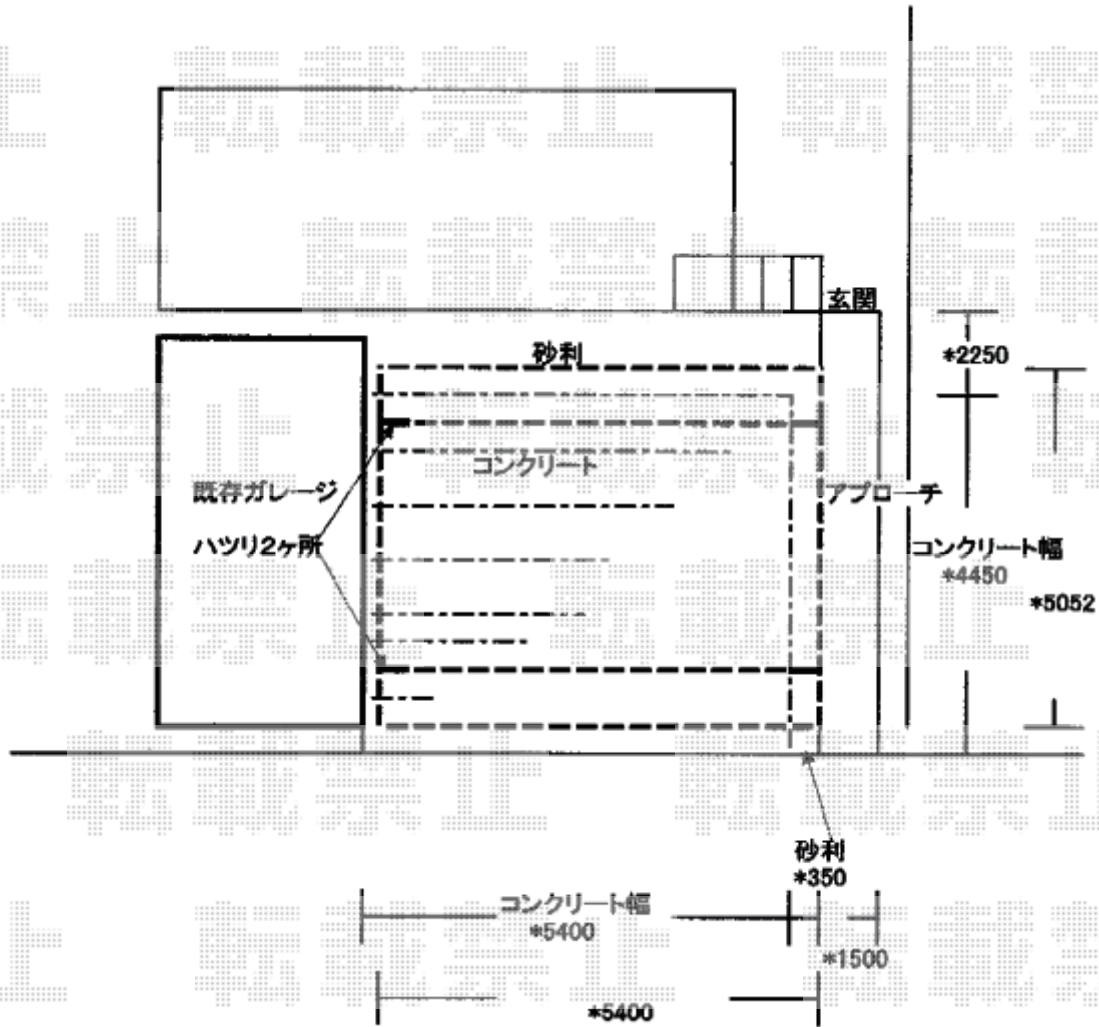

カーポート 施工概略図

YKK AP レイナツインポートグラン 積雪～20cm対応
幅= 5,392mm
奥行= 5,052mm
色： プラチナステン
屋根材： 熱線遮断ポリカーボネート（クリアマット）
柱仕様： ハイルーフ柱仕様（有効高 約2,350mm）

2018-3-477832

担当者

村上