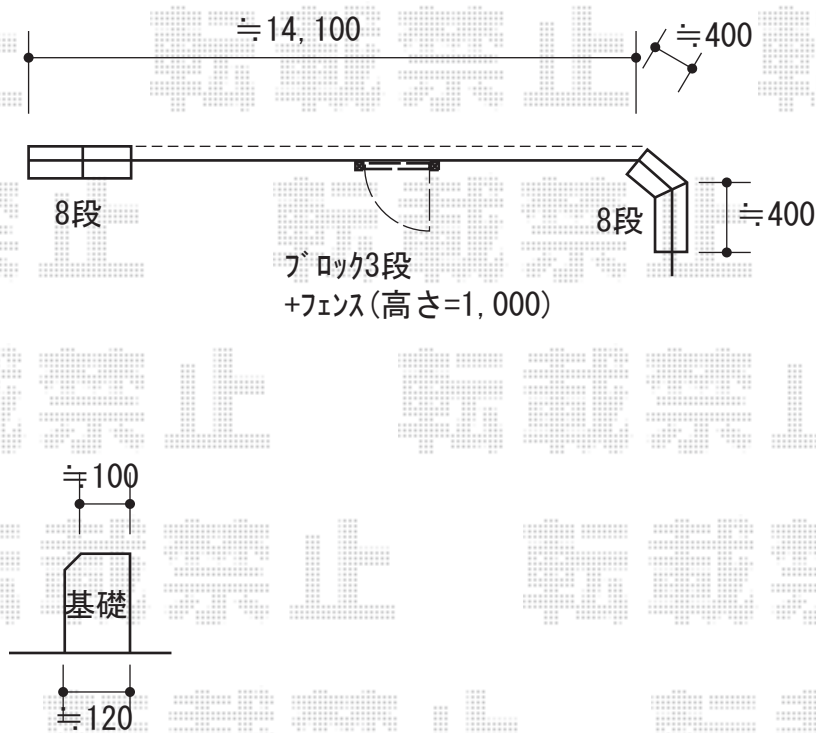

## フェンス/門扉 施工概略図

LIXIL (TOEX) プレスタフェンス 8型 横ルーバー フリーポールタイプ  
 本体1枚 (W×H) = (1,979.5×1,000mm) × 7枚  
 柱: T-10× 9本  
 部品セット: T-10 × 9セット  
 端部カバー (切詰用): T-10 × 1セット  
 端部キャップ: T-10× 2セット  
 色: オータムブラウン

LIXIL (TOEX) ライシス門扉 2型 細たて棧 片開き 柱使用  
 扉幅 = 900mm  
 扉高 = 1,600mm  
 色: オータムブラウン  
 錠: シリンダーRD錠  
 開き: 内開き