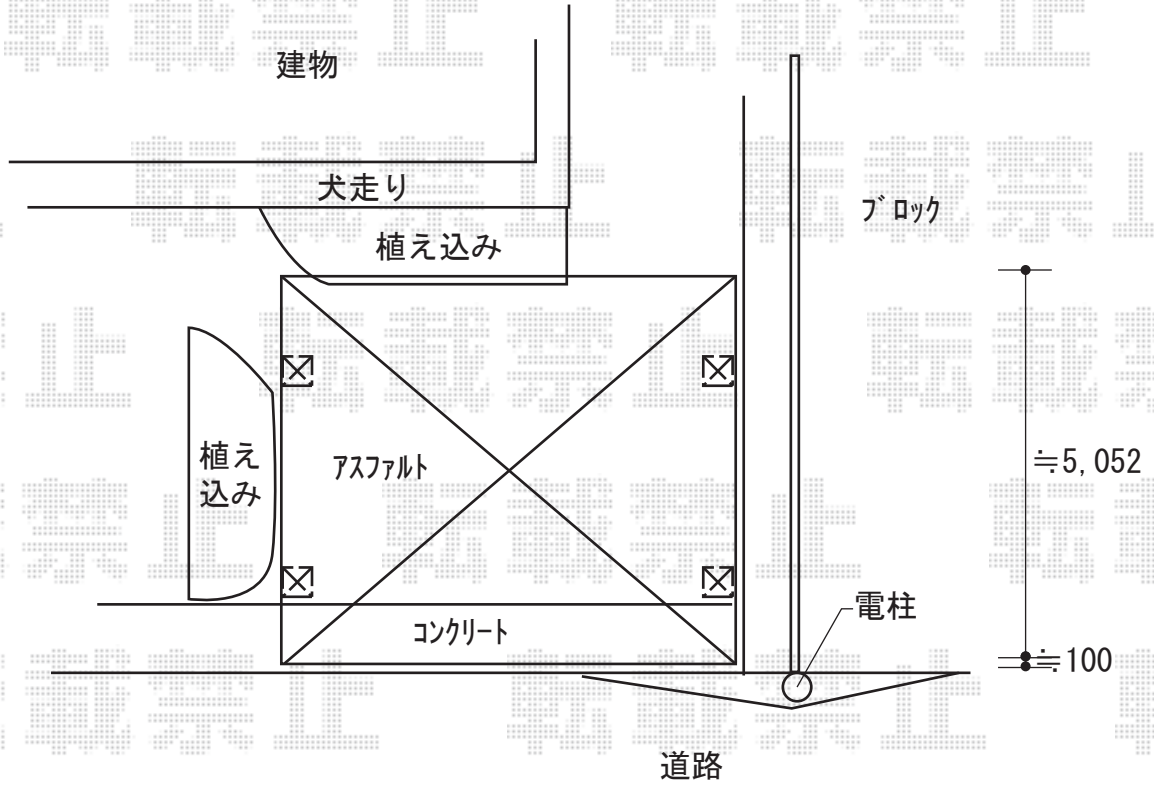

カーポート 施工概略図

YKK AP エフルージュ ツイン 積雪~20cm対応  
 幅= 5,988mm  
 奥行= 5,052mm  
 色: プラチナステン  
 屋根材: ポリカーボネート (アースブルー)  
 柱仕様: ハイルフ柱仕様 (有効高 約2,350mm)

2018-3-477881

担当者

竹本