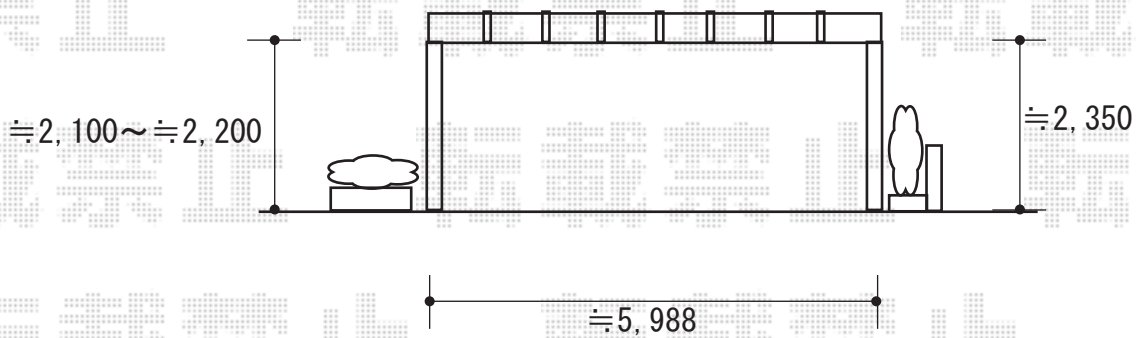

カーポート 施工概略図

YKK AP エフルージュ ツイン 積雪~20cm対応  
 幅= 5,988mm  
 奥行= 5,052mm  
 色: プラチナステン  
 屋根材: ポリカーボネート (アースブルー)  
 柱仕様: ハイルフ柱仕様 (有効高 約2,350mm)

2018-3-477881

担当者

竹本