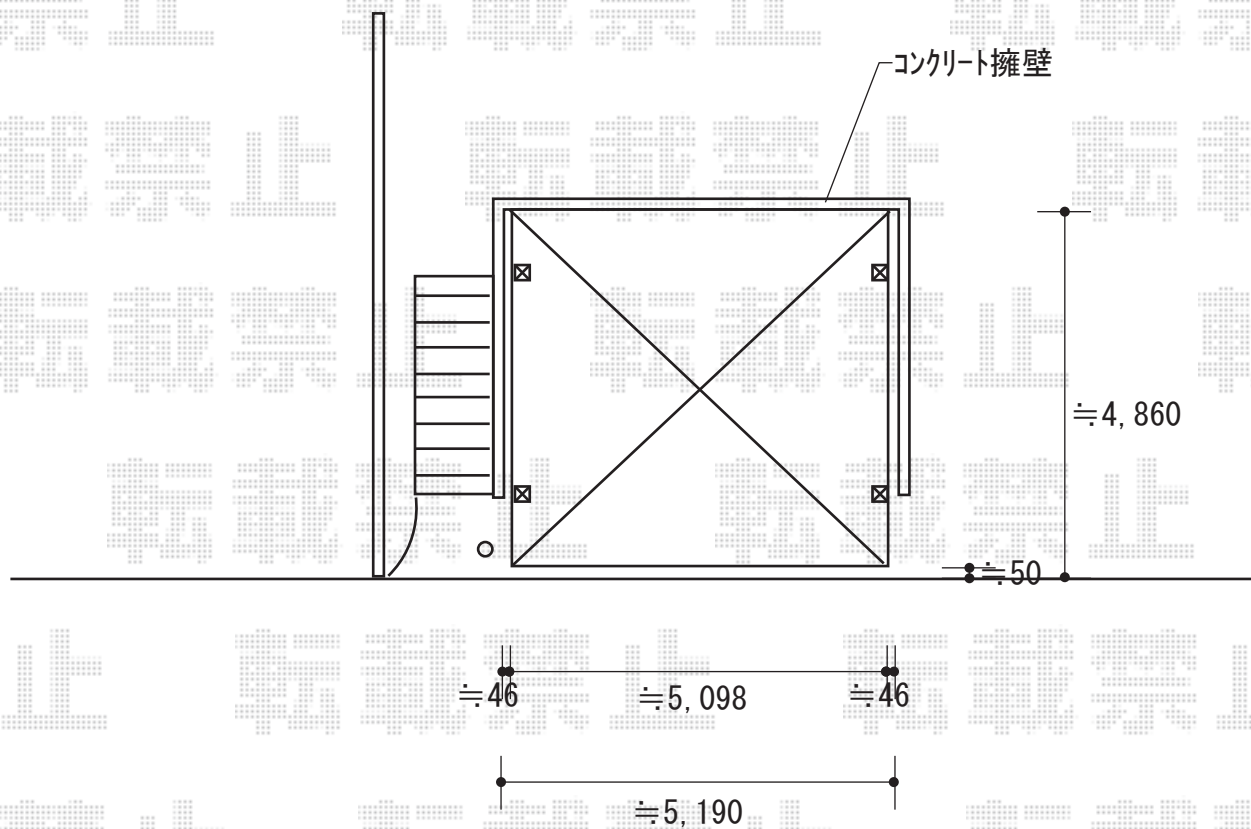

カーポート 施工概略図

YKK AP エフルージュ ツイン 積雪~20cm対応

幅= 5,098mm

奥行= 5,052mm

色： プラチナステン

屋根材： 熱線遮断ポリカーボネート（色：アースブルーマット調）

柱仕様： ハイルフ柱仕様（有効高 約2,350mm）

2018-3-477919