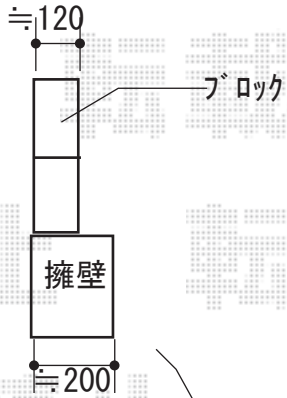

カーポート 施工概略図

LIXIL フーゴR (ラウンドスタイル) M合掌 積雪~20cm対応

幅= 4,966mm (24+25)

奥行= 5,382mm

色: シャイングレー

屋根材: 熱線吸収ポリカーボネート (クリアマットS・すりガラス調)

柱仕様: 標準柱仕様 (有効高 約2,200mm)

2018-3-478000