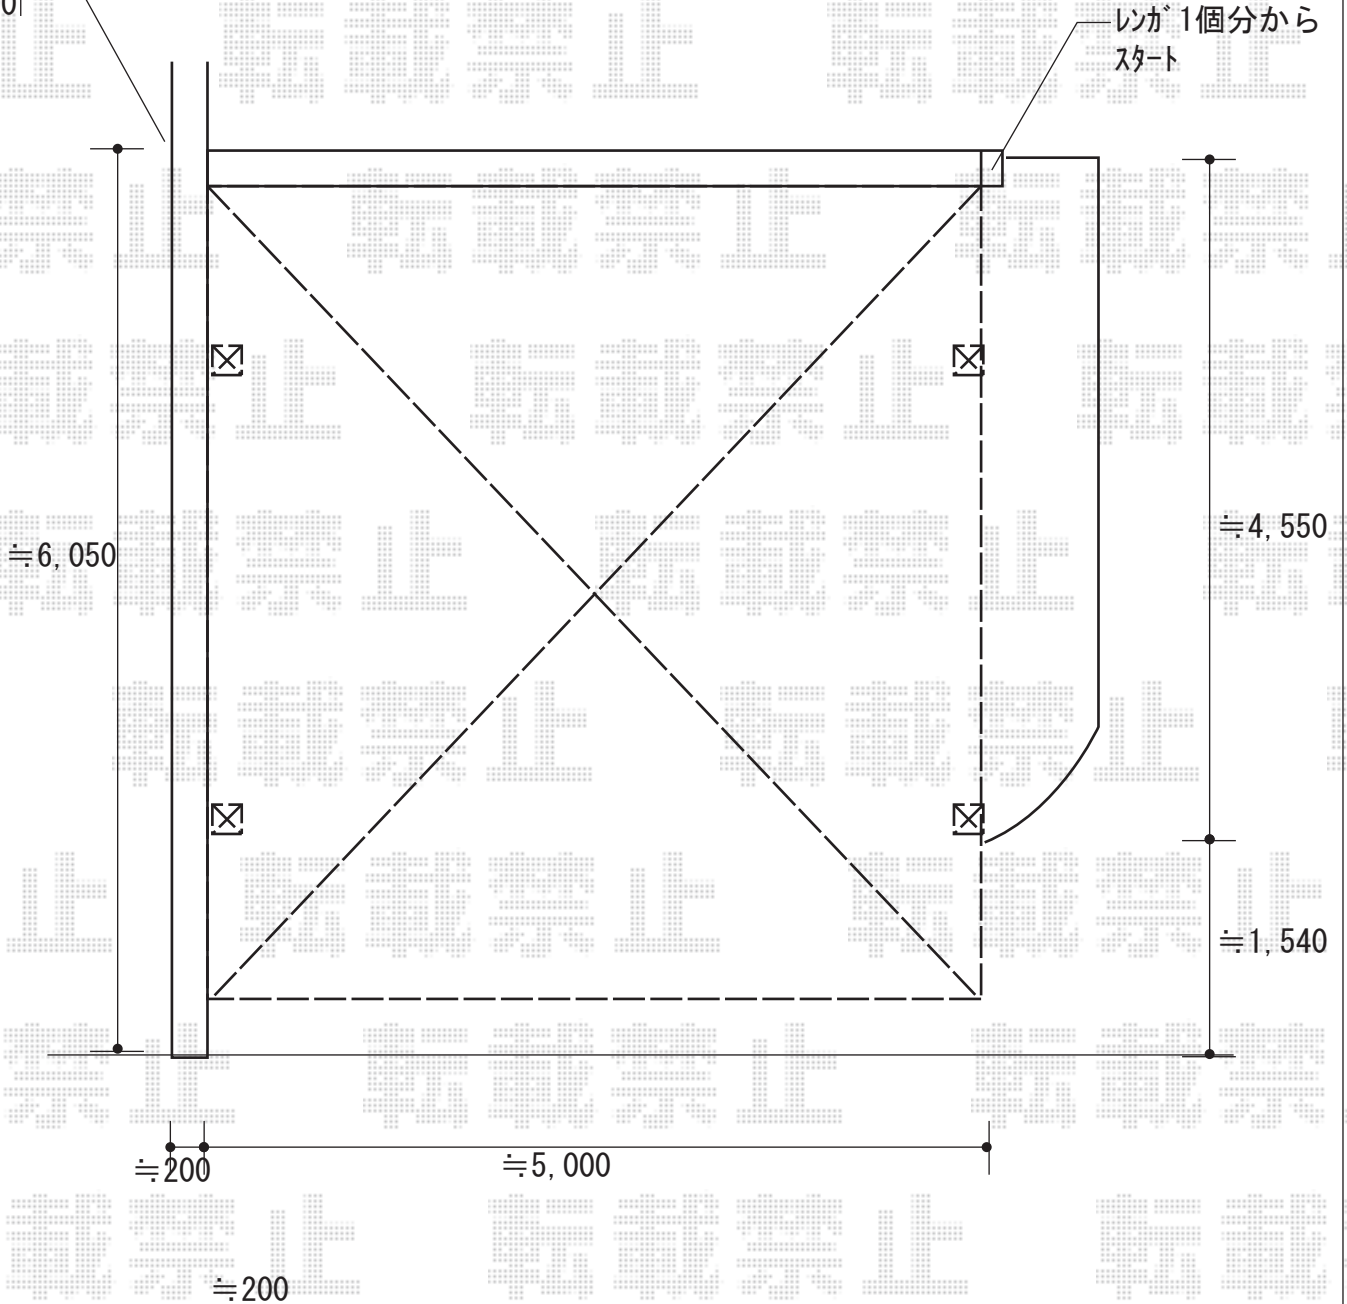

カーポート 施工概略図

LIXIL フーゴR (ラウンドスタイル) M合掌 積雪~20cm対応

幅= 4,966mm (24+25)

奥行= 5,382mm

色: シャイングレー

屋根材: 熱線吸収ポリカーボネート (クリアマットS・すりガラス調)

柱仕様: 標準柱仕様 (有効高 約2,200mm)

2018-3-478000