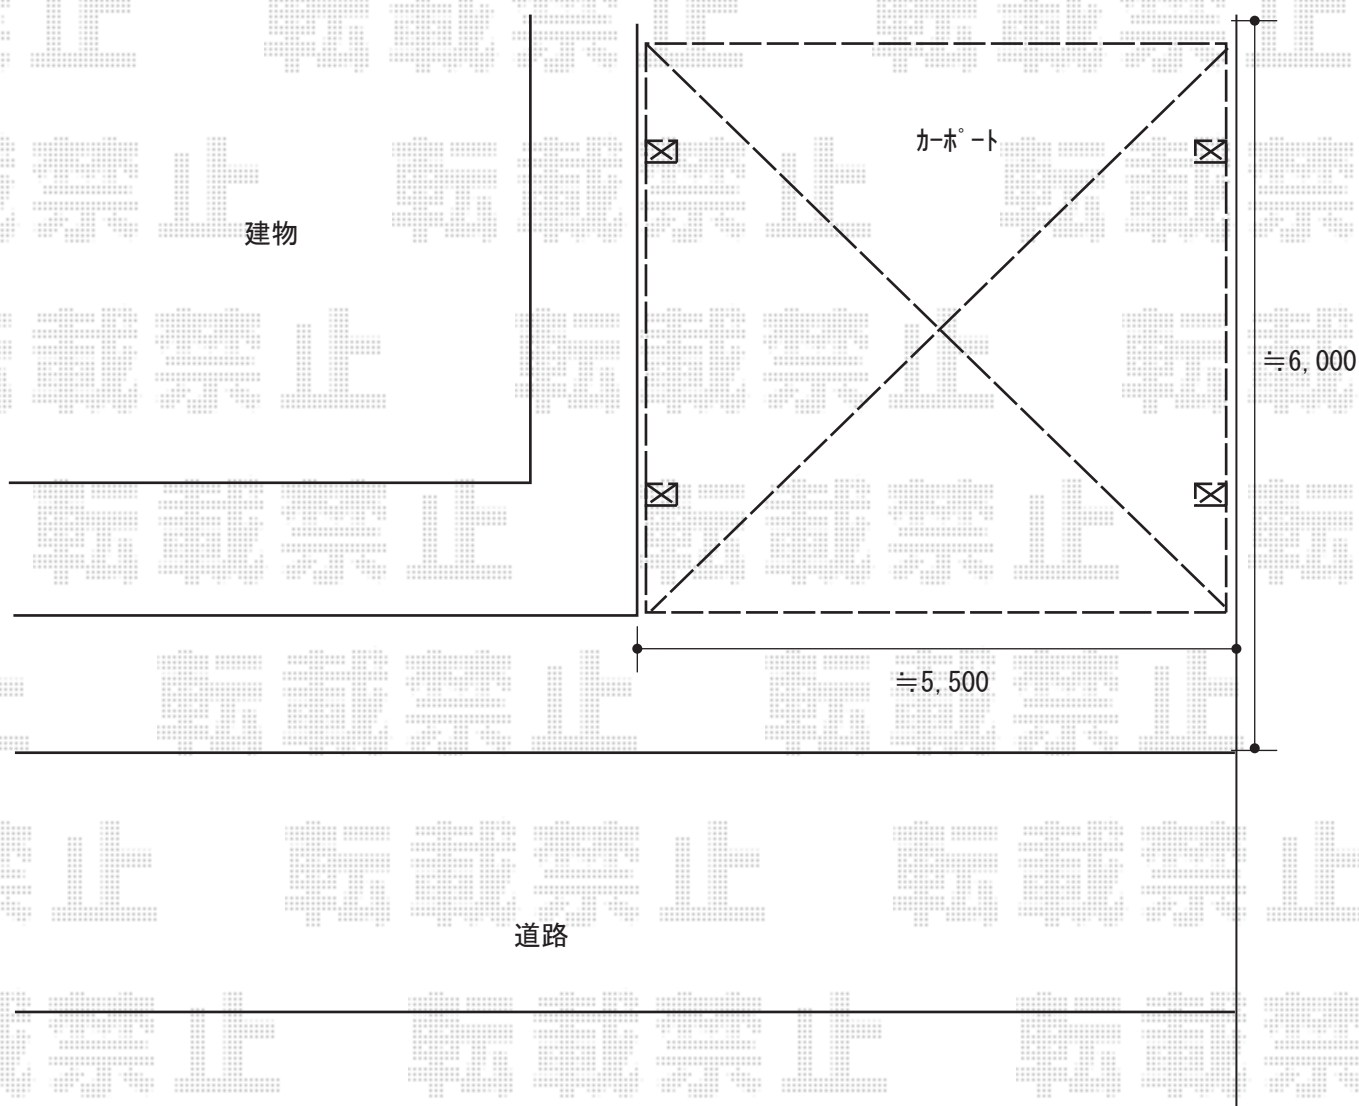

カーポート 施工概略図

LIXIL ネスカR (ラウンドスタイル) ワイド 積雪~20cm対応

幅= 5,442mm

奥行= 5,686mm

色: シャイングレー

屋根材: 熱線吸収ポリカーボネート (クリアマットS・すりガラス調)

柱仕様: ロング柱25仕様 (有効高 約2,500mm)

2018-3-478061