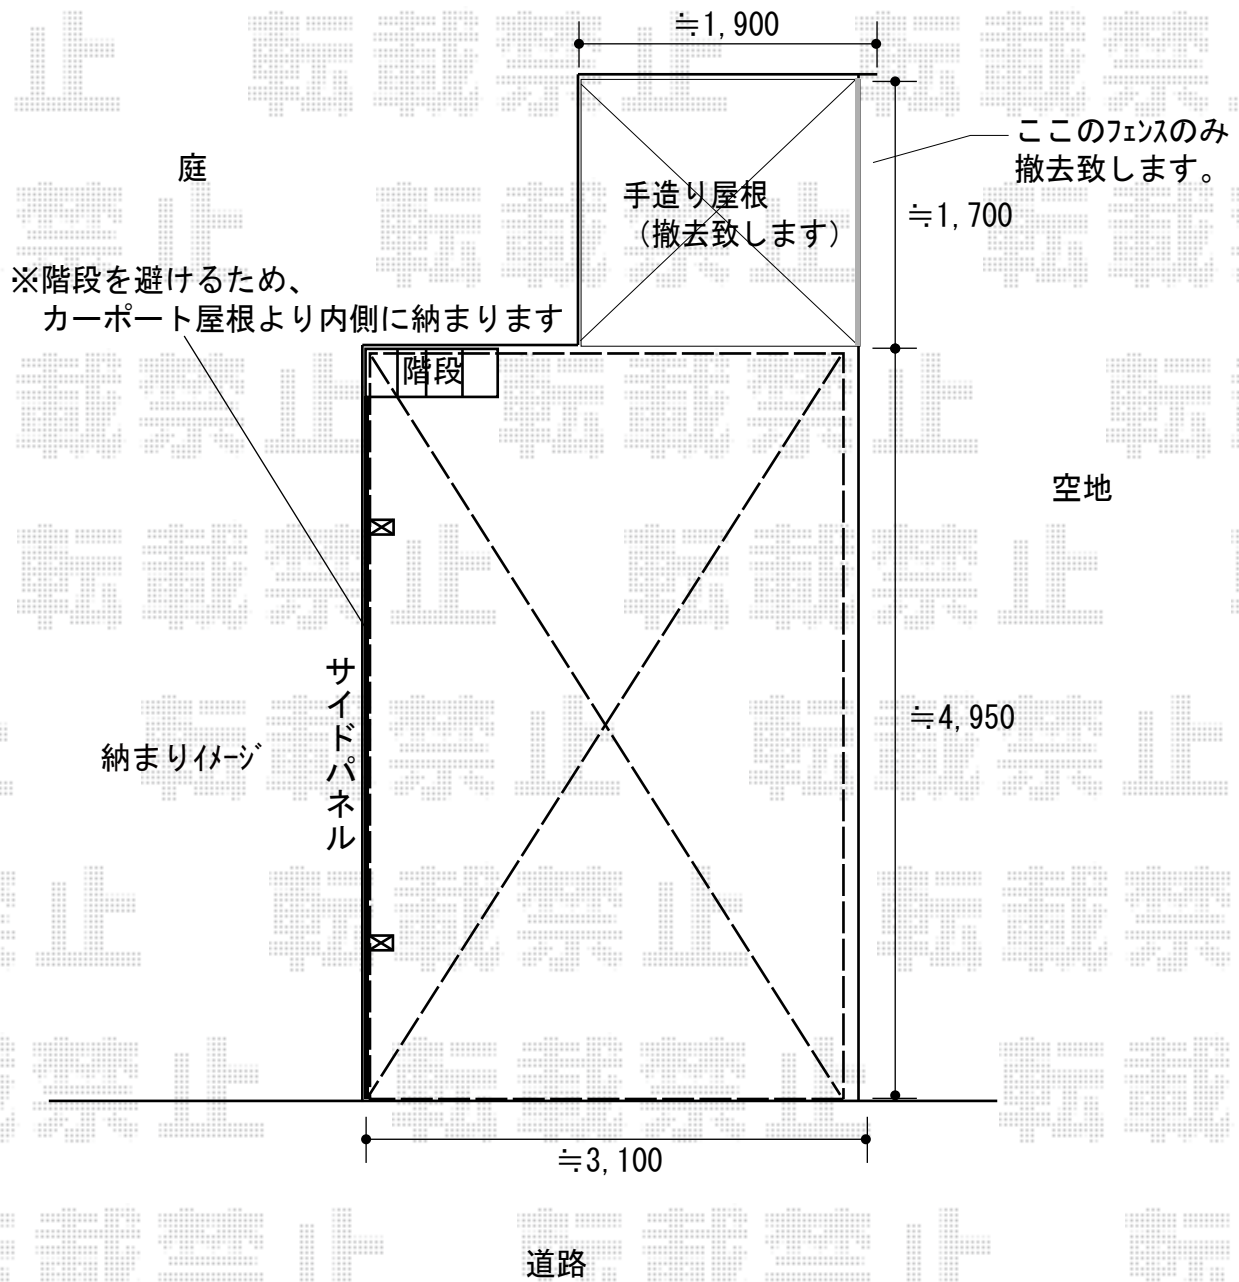

カーポート 施工概略図

LIXIL ネスカR (ラウンドスタイル) 積雪~20cm対応
幅= 2,999mm 奥行= 4,980mm 色: シャイングレー
屋根材: 熱線吸収ポリカーボネート (クリアマットS・すりガラス調)
柱仕様: ロング柱25仕様 (有効高 約2,500mm)

LIXIL ネスカR サイドパネル
奥行サイズ: L50用 高さ: 500mm (1段)
柱仕様: ロング柱25仕様 (間柱 無)
パネル材: 熱線吸収ポリカーボネート (クリアマットS・すりガラス調)
色: シャイングレー