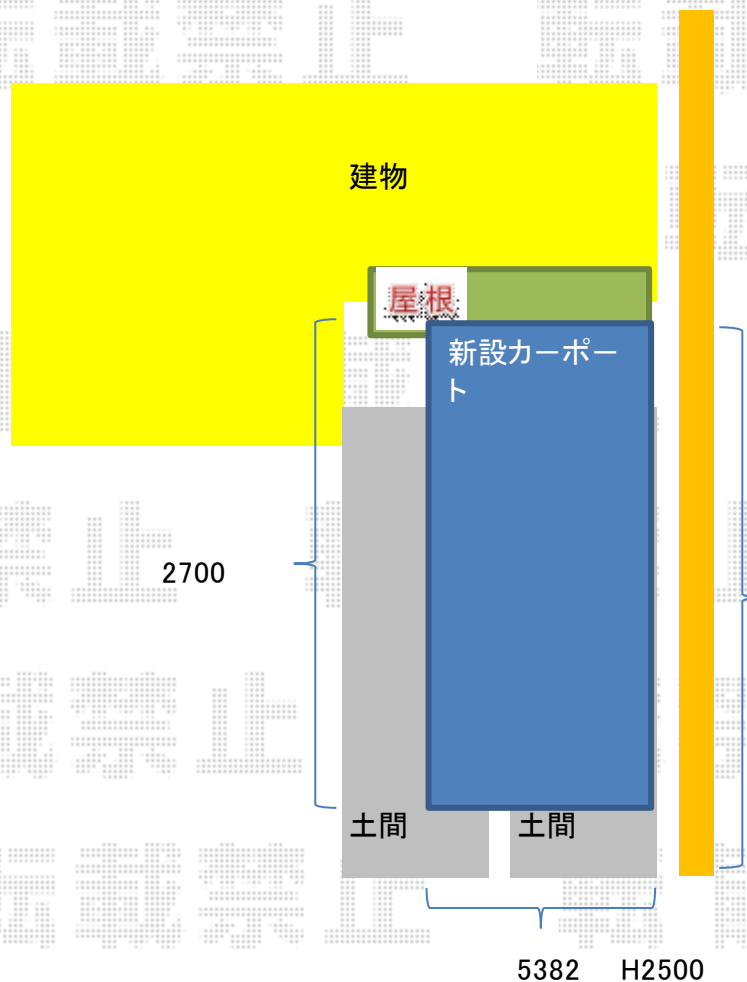

# カーポート 施工概略図

LIXIL ネスカR (ラウンドスタイル) 積雪~20cm対応  
幅= 2,701mm  
奥行= 5,382mm  
色: ホワイト  
屋根材: 熱線吸収ポリカーボネート (ブルーマットS・すりガラス調)  
柱仕様: ロング柱25仕様 (有効高 約2,500mm)

LIXIL ネスカR用物干しセット 標準2本入り×1セット  
色: ホワイト

カーポートは躯体側を基準でスタート  
※道路側よりCB14本+200の辺り(当日再確認)からカーポート屋根が始まる  
※屋根とカーポートを被せるよう施工