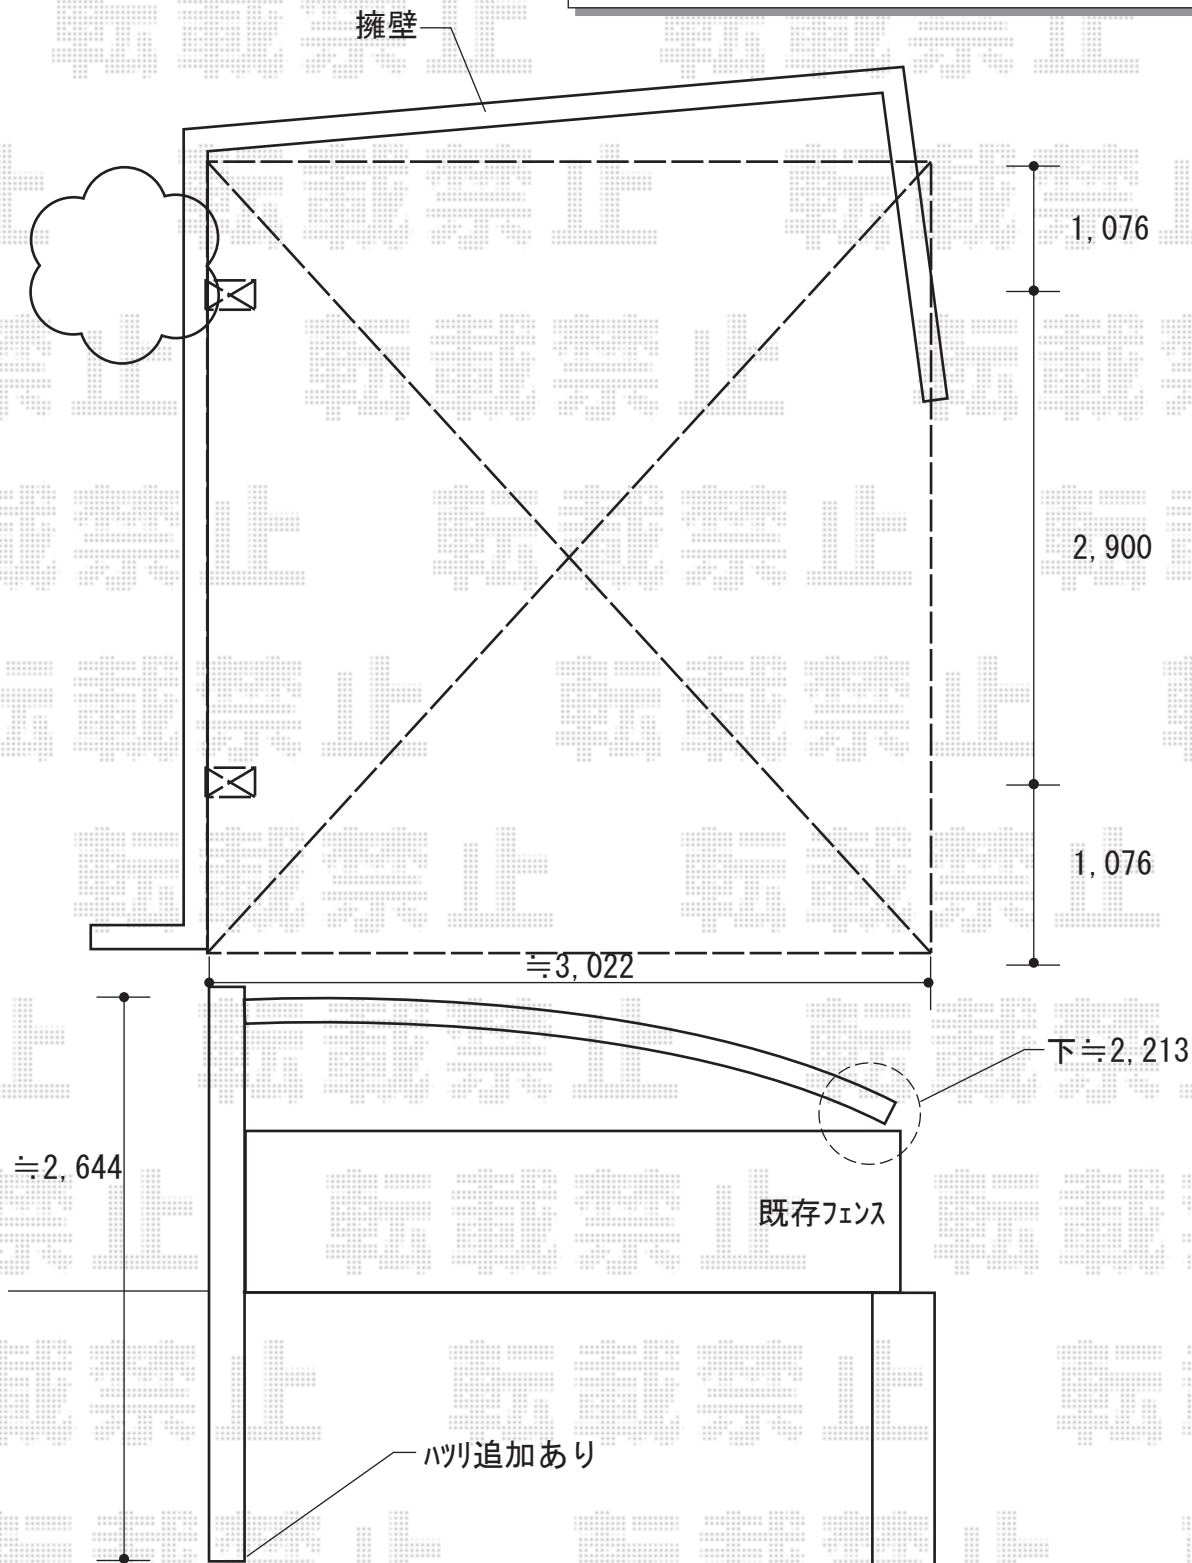

カーポート 施工概略図

YKK AP レイナポートREグラン 前下がり 積雪~20cm対応
 幅= 3,022mm
 奥行= 5,052mm
 色: ブラウン
 屋根材: ポリカーボネート (スモークブラウン)
 柱仕様: 標準柱仕様 (有効高 約2,000mm)

2018-3-478157	担当者	小林
---------------	-----	----