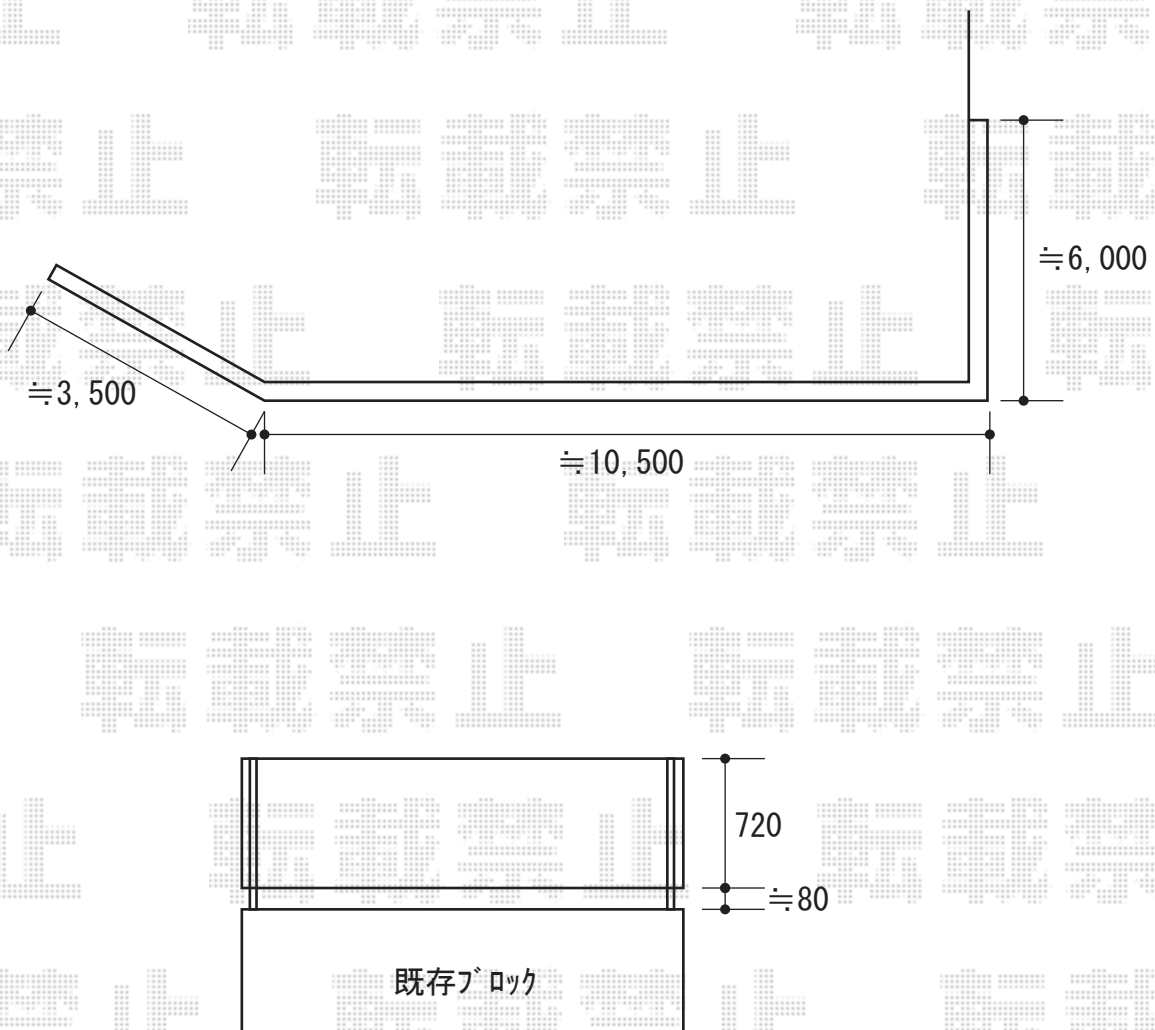

フェンス 施工概略図

YKK AP ルシアスフェンスF04型 横板 木目カラー 自由柱タイプ
本体1枚 (W×H) = (1,975×800mm) × 10枚
自由柱： T80 × 13本
目隠しコーナー継手： T80 × 2セット
端部カバー： T80 × 3セット
端部キャップ： 4個入 × 1セット
色： プラチナステン+桑炭

2018-3-478195

担当者

田中