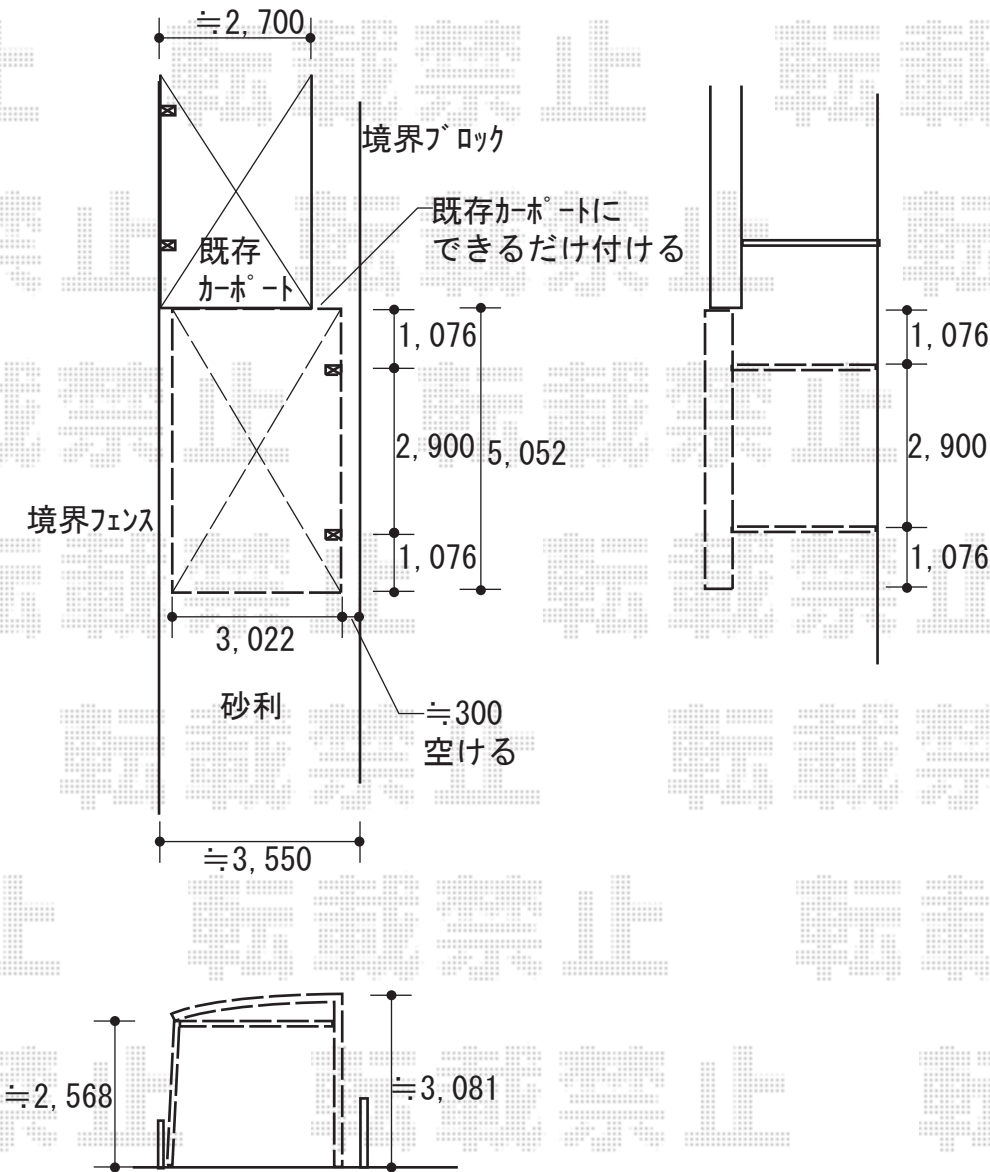

カーポート 施工概略図

YKK AP レイナポートREグラン 前下がり 積雪～20cm対応  
 幅= 3,022mm  
 奥行= 5,052mm  
 色： プラチナステン  
 屋根材： 熱線遮断ポリカーボネート（アースブルーマット調）  
 柱仕様： ハイルフ柱仕様（有効高 約2,300mm）

YKK AP レイナREポートグラン 着脱式サポート 標準・ハイルフ兼用 2本入り×1セット  
 色： プラチナステン