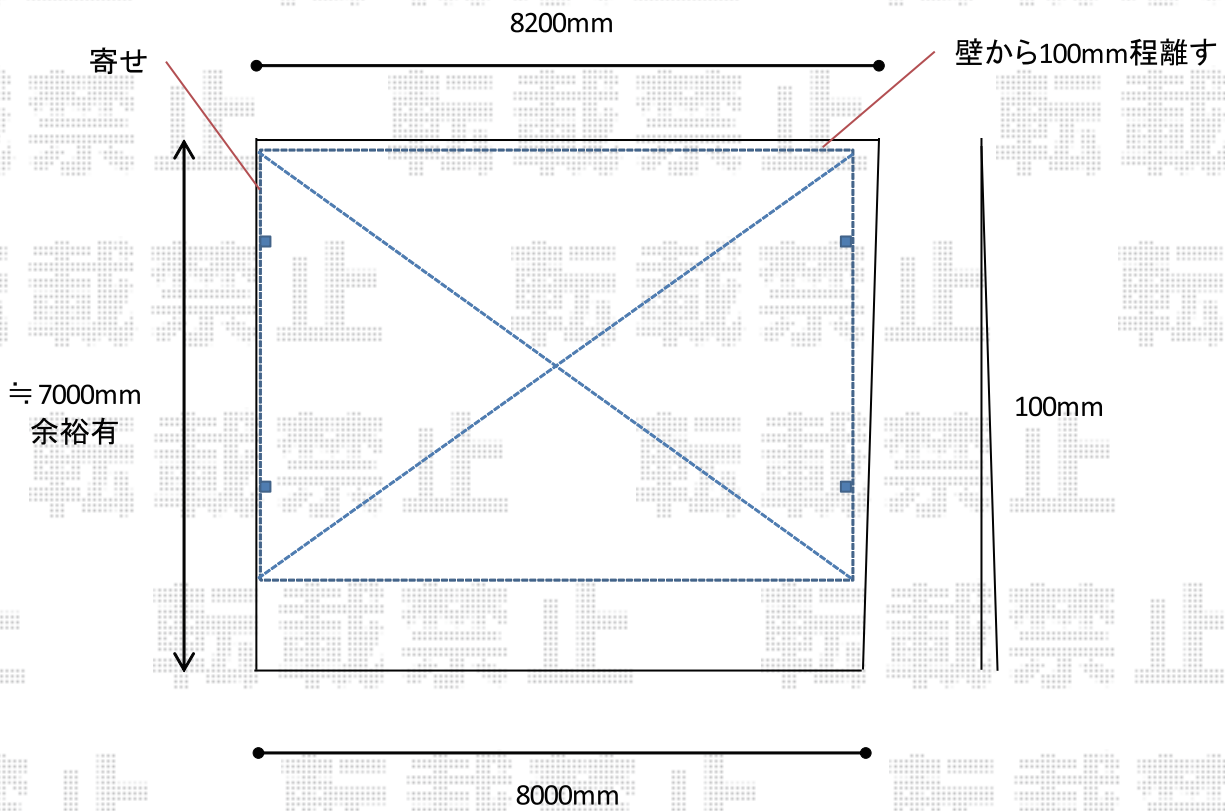

カーポート 施工概略図

YKK AP エフルージュ トリプル 積雪～20cm対応
幅= 7,928mm
奥行= 5,768mm
色： プラチナステン
屋根材： 熱線遮断ポリカーボネート(クリアマット)
柱仕様： ハイロング柱仕様 (有効高 約2,800mm)

2018-3-478281

担当者

竹本