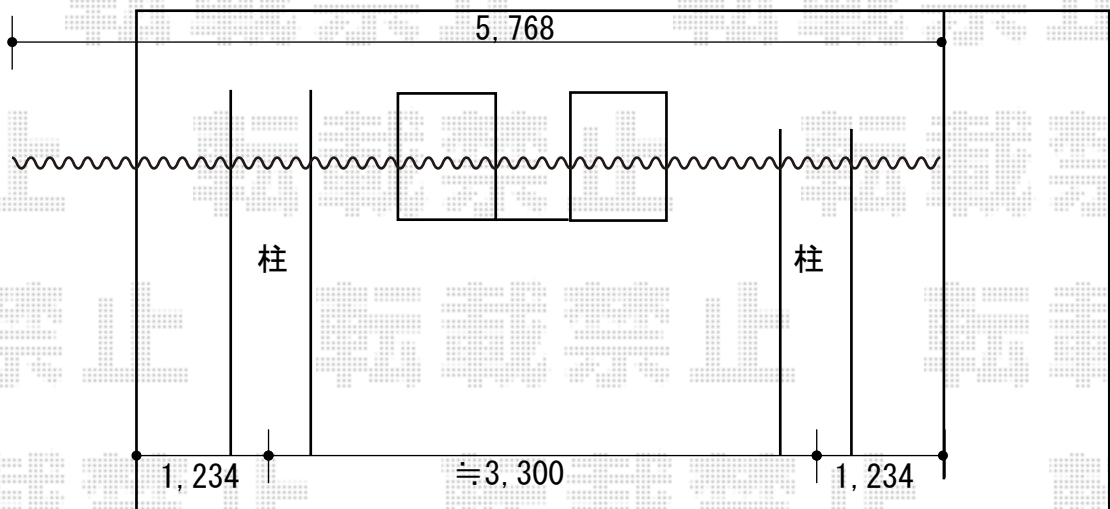

カーポート 施工概略図

YKK AP レイナポートREグラン 前下がり 積雪~20cm対応
幅= 2,417mm
奥行= 5,768mm
色： ブラウン
屋根材： 熱線遮断ポリカーボネート（アースブルーマット調）
柱仕様： ハイルフ柱仕様（有効高 約2,300mm）

2018-3-478327

担当者 村上（公）