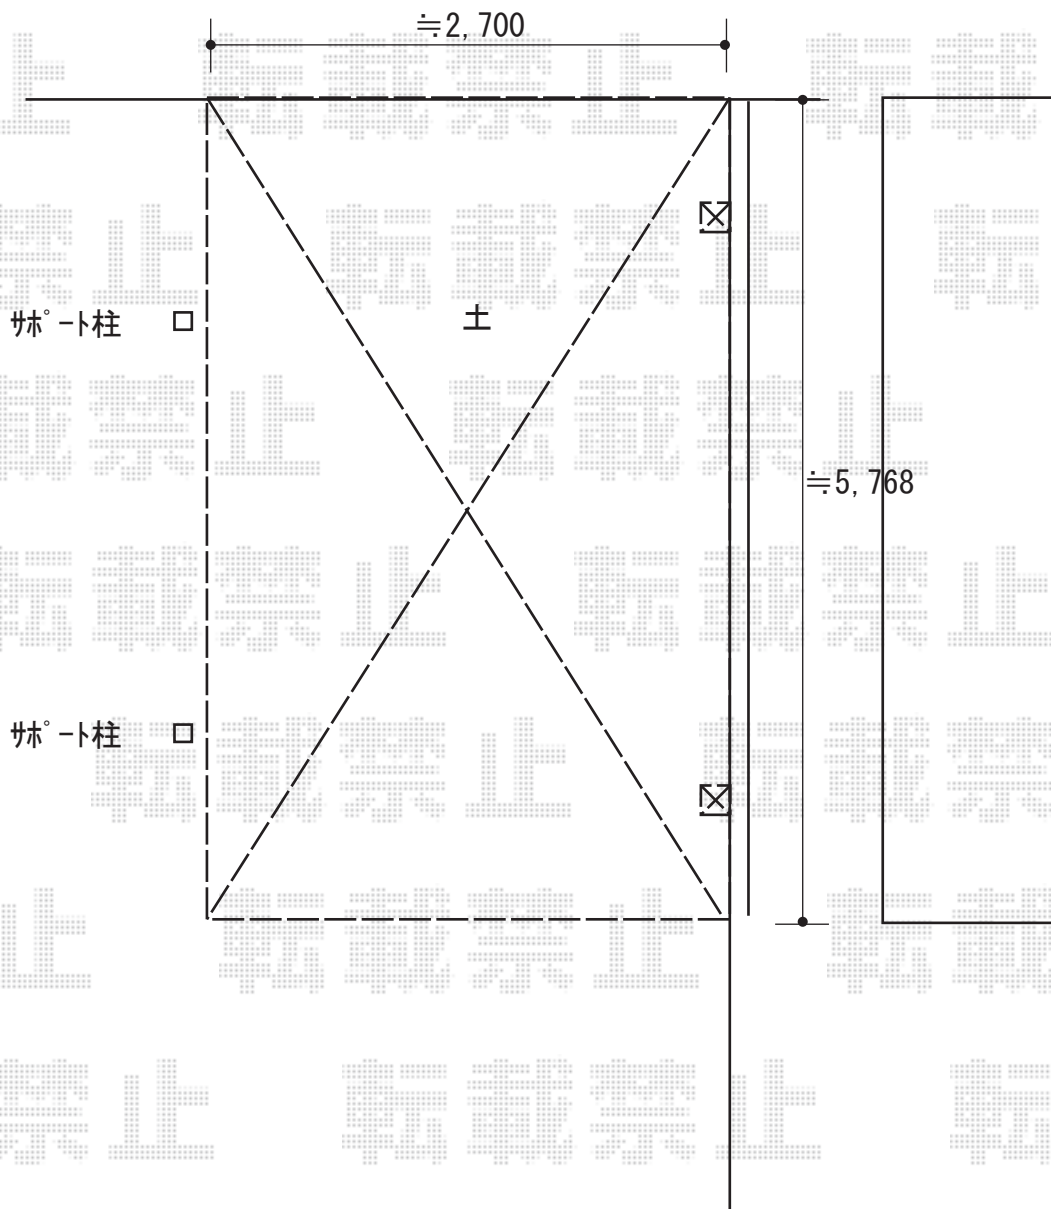

カーポート 施工概略図

YKK AP レイナポートグラン 積雪~20cm対応
幅= 2,700mm
奥行= 5,768mm
色： ピュアシルバー
屋根材： 熱線遮断ポリカーボネート（アースブルーマット調）
柱仕様： 標準柱仕様（有効高 約2,000mm）

YKK AP レイナポートグラン 着脱式サポート
（標準・ハイルーフ兼用）2本×1セット
色： ピュアシルバー

2018-3-478332

担当者 村上（公）