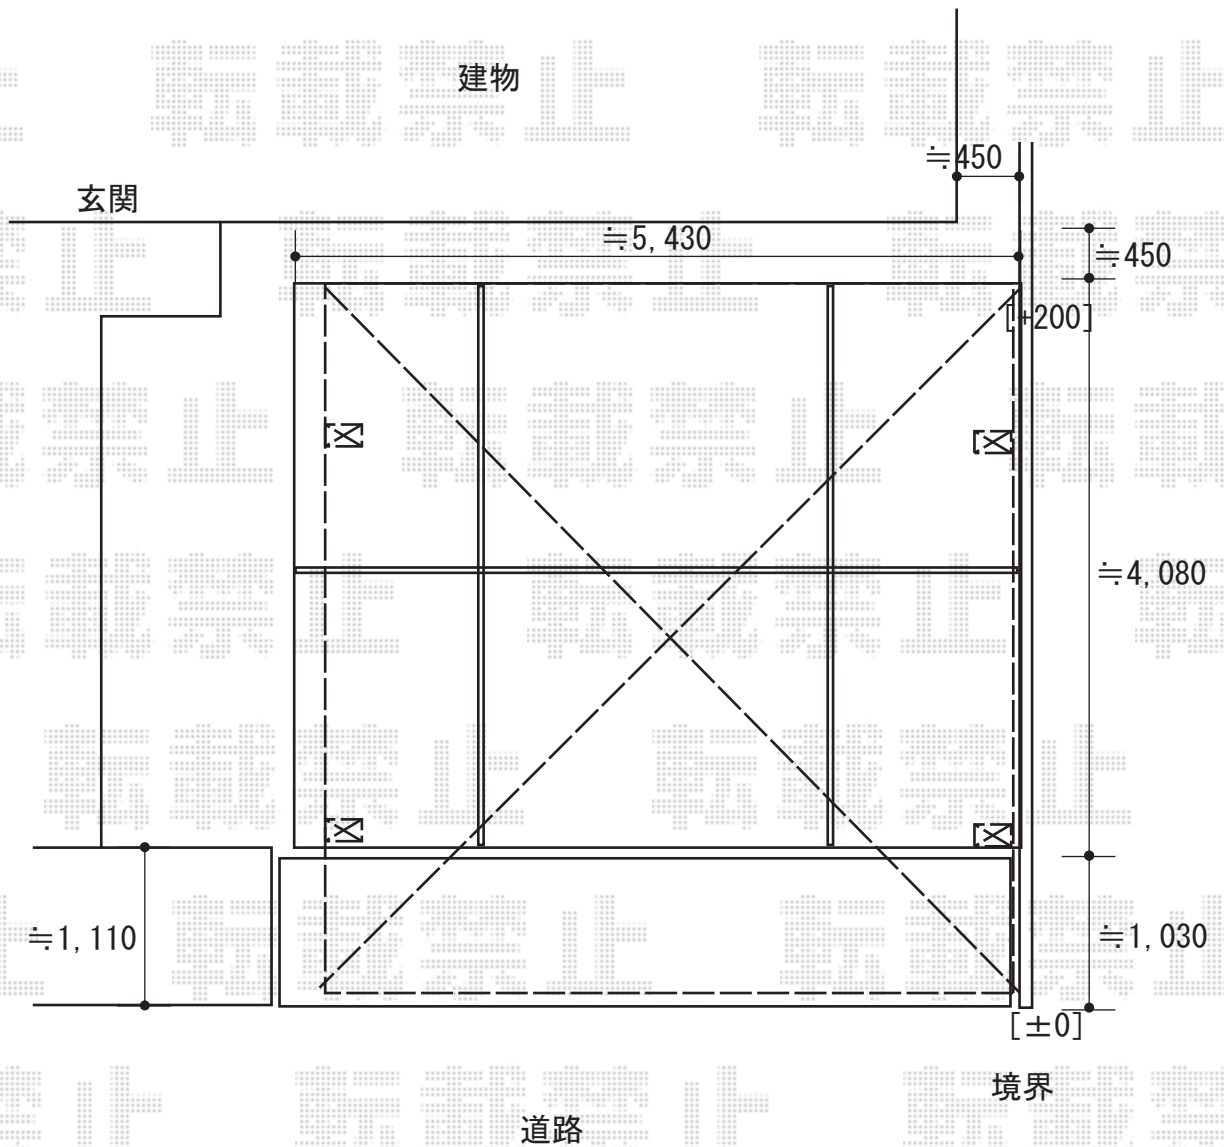

カーポート 施工概略図

LIXIL ネスカR (ラウンドスタイル) ワイド 積雪~20cm対応
幅= 5,442mm
奥行= 4,980mm
色 : シャイングレー
屋根材 : 熱線吸収ポリカーボネート (クリアマットS・すりガラス調)
柱仕様 : ロング柱25仕様 (有効高 約2,500mm)

※納まりはイメージとなります

2018-3-478335

担当者 村上 (公)