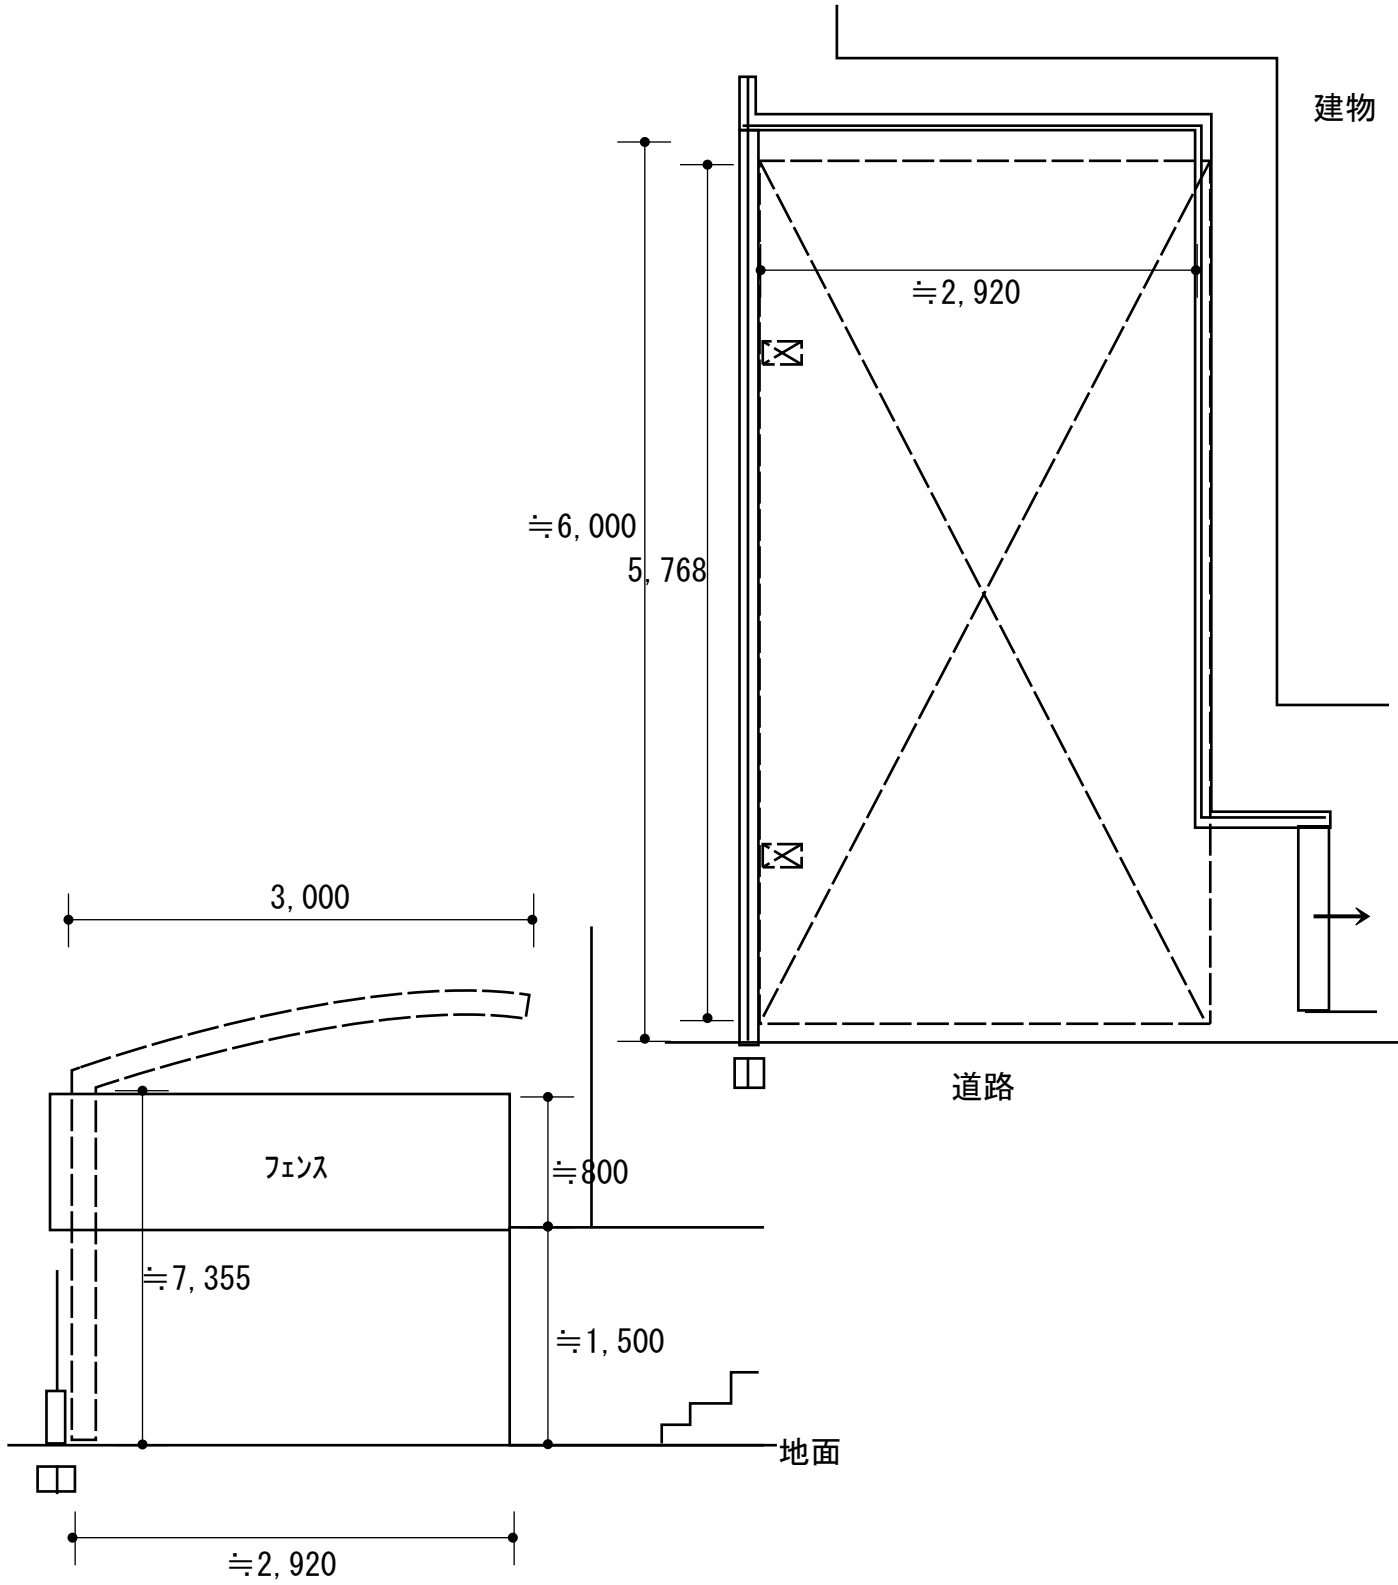

カーポート 施工概略図

YKK AP レイナポートグラン 積雪～20cm対応
 幅= 3,000mm
 奥行= 5,768mm
 色： プラチナステン
 屋根材： 熱線遮断ポリカーボネート(クリアマット)
 柱仕様： ハイルフ柱仕様 (有効高 約2,350mm)

2018-3-478337

担当者

竹本